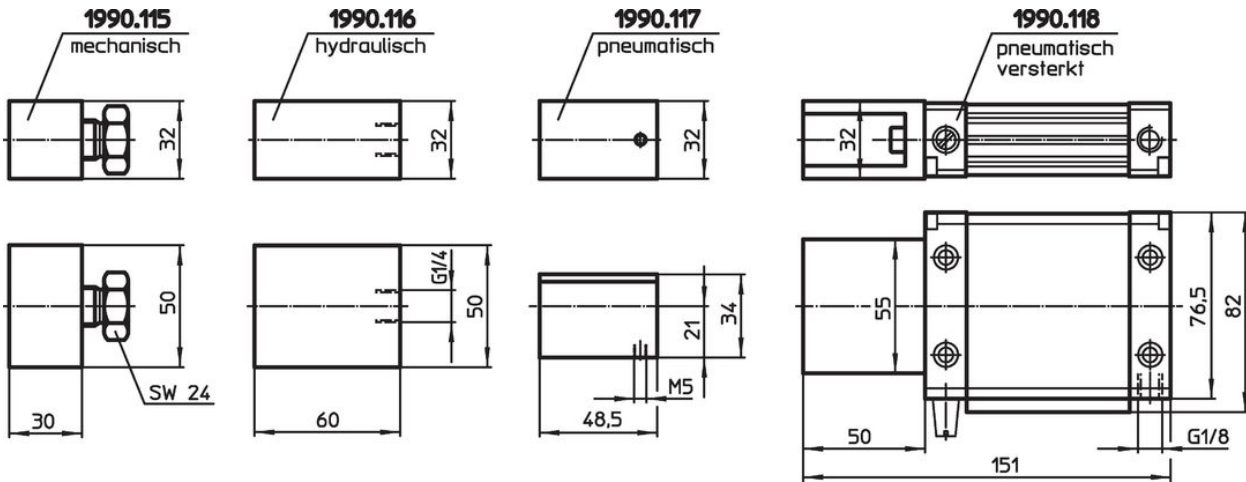

Besturingsmodules

EH 1990.

Productbeschrijving

Materiaal

- staal, gezwart
- aluminium Al

Tekening

Bestelinformatie

	 [g]	Artikelnr.
mechanisch	428	1990.115
hydraulisch	696	1990.116
pneumatisch	159	1990.117
pneumatisch, versterkt	805	1990.118