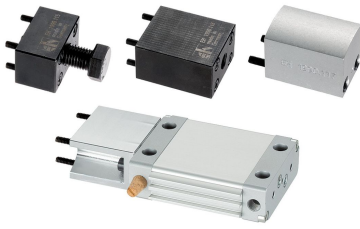

Besturingsmodules

EH 1990.

Productbeschrijving

Materiaal

- staal, gezwart
- aluminium Al

Tekening

Bestelinformatie

	 [g]	Artikelnr.
mechanisch	428	1990.115
hydraulisch	696	1990.116
pneumatisch	159	1990.117
pneumatisch, versterkt	805	1990.118

Voldoet

Selecteer voor gedetailleerde informatie over de naleving het gewenste artikelnummer.