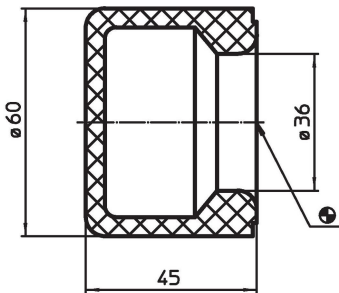

Afdekkappen • voor aansluitnippels EH 1990.

Productbeschrijving

Materiaal

- kunststof

Tekening

Bestelinformatie

		Artikelnr.
	[g]	
	84	1990.114

Voldoet