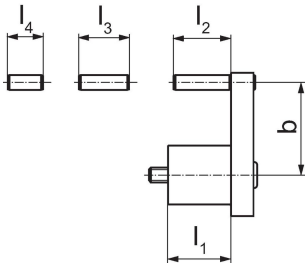

Werkstuk stops

EH 1705.

Productbeschrijving

- Kan aan beide zijden van de bankschroef gemonteerd worden
- Bevestiging schroefdraad M 8
- Kan vooraf worden gemonteerd met diverse vaste afmetingen
- Vooraf instelbare positie van de derde as van het werkstuk

Materiaal

- staal, gehard

Tekening

Bestelinformatie

b min.	b max.	Afmetingen				[g]	Artikelnr.
		l ₁	l ₂	l ₃	l ₄		
27	59	34	31	27	19	417	1705.110

Voldoet

Conform RoHS

Voldoet aan Richtlijn 2011/65/EU en richtlijn 2015/863