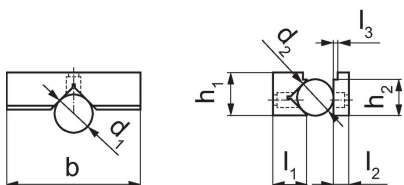

Prismabekken

EH 1701.

Productbeschrijving

- Voor horizontaal en verticaal klemmen van ronde en vlakke werkstukken
- Gelieve bevestigingsschroeven los te bestellen (bestelnr. 1701.300)
- Dit product wordt geleverd als paar

Materiaal

- staal, gehard

Tekening

Bestelinformatie

| Bek breedte. [mm] | Afmetingen | | | | | | | | [g] | Artikelnr. |
|----------------------|------------|----------------|------------------------|----------------|----------------|----------------|----------------|----------------|------|------------|
| | b | d ₁ | d ₂ [mm] | l ₁ | l ₂ | l ₃ | h ₁ | h ₂ | | |
| 125 | 125 | 18 – 55 | 12 – 28 | 35 | 15 | 3 | 40 | 35 | 1700 | 1701.270 |