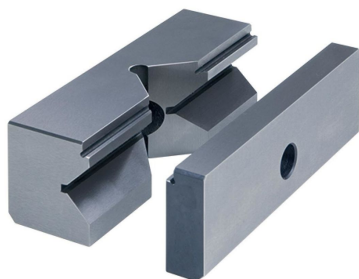

Prismabekken

EH 1701.

Productbeschrijving

- Voor horizontaal en verticaal klemmen van ronde en vlakke werkstukken
- Gelieve bevestigingsschroeven los te bestellen (bestelnr. 1701.300)
- Dit product wordt geleverd als paar

Materiaal

- staal, gehard

Tekening

Bestelinformatie

Bek breedte. [mm]	Afmetingen								[g]	Artikelnr.
	b	d ₁	d ₂	l ₁	l ₂	l ₃	h ₁	h ₂		
125	125	18 – 55	12 – 28	35	15	3	40	35	1700	1701.270

Voldoet

Conform RoHS