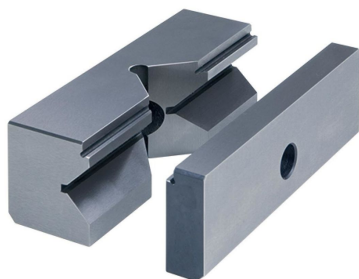

Prismabekken

EH 1701.

Productbeschrijving

- Voor horizontaal en verticaal klemmen van ronde en vlakke werkstukken
- Gelieve bevestigingsschroeven los te bestellen (bestelnr. 1701.300)
- Dit product wordt geleverd als paar

Materiaal

- staal, gehard

Tekening

Bestelinformatie

| Bek breedte. [mm] | Afmetingen | | | | | | | | [g] | Artikelnr. |
|----------------------|------------|----------------|------------------------|----------------|----------------|----------------|----------------|----------------|------|------------|
| | b | d ₁ | d ₂ [mm] | l ₁ | l ₂ | l ₃ | h ₁ | h ₂ | | |
| 125 | 125 | 18 – 55 | 12 – 28 | 35 | 15 | 3 | 40 | 35 | 1700 | 1701.270 |