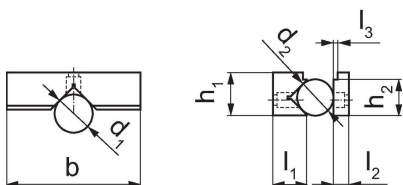

Prismabekken

EH 1701.

Productbeschrijving

- Voor horizontaal en verticaal klemmen van ronde en vlakke werkstukken
- Gelieve bevestigingsschroeven los te bestellen (bestelnr. 1701.300)
- Dit product wordt geleverd als paar

Materiaal

- staal, gehard

Tekening

Bestelinformatie

Bek breedte. [mm]	Afmetingen								[g]	Artikelnr.
	b	d ₁	d ₂	l ₁	l ₂	l ₃	h ₁	h ₂		
125	125	18 – 55	12 – 28	35	15	3	40	35	1700	1701.270

Voldoet

Conform RoHS