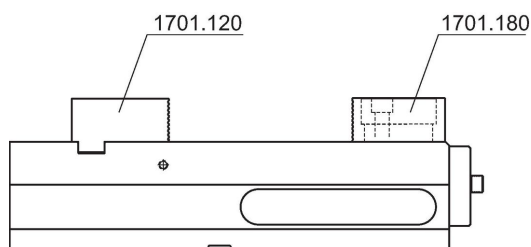

Scharnier bekken • beweegbaar

EH 1701.

Productbeschrijving

- Een zijde glad, de andere zijde geribbeld.
- 360° draaibaar
- Gebruik in combinatie met geharde basisbekken (bestelnr. 1701.120)
- Geschikt voor montage van verwisselbare parallellen (bestelnr. 1701.190 - 1701.200)

Materiaal

- staal, gehard

Tekening

Bestelinformatie

| Bek breedte. [mm] | Afmetingen | | | | | [kg] | Artikelnr. |
|----------------------|------------|----------------|----------------|------|----|------|------------|
| | b | l ₁ | l ₂ | h | c | | |
| Verplaatsbare bek | | | | | | | |
| 125 | 124,4 | 84 | 62 | 39,5 | 24 | 3 | 1701.180 |

Toepassingsvoorbeeld

| | MS 125-S | MS 125-M | MS 125-L |
|---------------------------|----------|----------|----------|
| Spanwijdte s ₁ | 0 - 45 | 0 - 161 | 0 - 296 |
| Spanwijdte s ₂ | 0 - 99 | 38 - 213 | 0 - 349 |