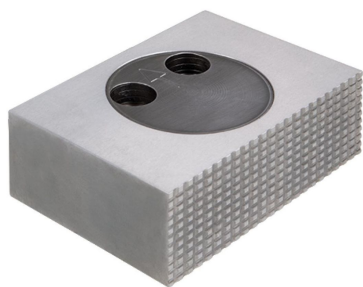

Scharnier bekken • beweegbaar

EH 1701.

Productbeschrijving

- Een zijde glad, de andere zijde geribbeld.
- 360° draaibaar
- Gebruik in combinatie met geharde basisbekken (bestelnr. 1701.120)
- Geschikt voor montage van verwisselbare parallellen (bestelnr. 1701.190 - 1701.200)

Materiaal

- staal, gehard

Tekening

Bestelinformatie

| Bek breedte. [mm] | Afmetingen | | | | | [kg] | Artikelnr. |
|----------------------|------------|----------------|----------------|------|----|------|------------|
| | b | l ₁ | l ₂ | h | c | | |
| Verplaatsbare bek | | | | | | | |
| 125 | 124,4 | 84 | 62 | 39,5 | 24 | 3 | 1701.180 |

Toepassingsvoorbeeld

| | MS 125-S | MS 125-M | MS 125-L |
|---------------------------|----------|----------|----------|
| Spanwijdte s ₁ | 0 - 45 | 0 - 161 | 0 - 296 |
| Spanwijdte s ₂ | 0 - 99 | 38 - 213 | 0 - 349 |