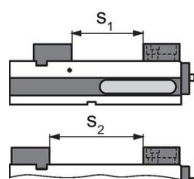

Scharnier bekken • beweegbaar

EH 1701.

Productbeschrijving

- Een zijde glad, de andere zijde geribbeld.
- 360° draaibaar
- Gebruik in combinatie met geharde basisbekken (bestelnr. 1701.120)
- Geschikt voor montage van verwisselbare parallellen (bestelnr. 1701.190 - 1701.200)

Materiaal

- staal, gehard

Tekening

Bestelinformatie

| Bek breedte. [mm] | Afmetingen | | | | | [kg] | Artikelnr. |
|----------------------|------------|----------------|----------------|------|----|------|------------|
| | b | l ₁ | l ₂ | h | c | | |
| Verplaatsbare bek | | | | | | | |
| 125 | 124,4 | 84 | 62 | 39,5 | 24 | 3 | 1701.180 |

Toepassingsvoorbeeld

| | MS 125-S | MS 125-M | MS 125-L |
|---------------------------|----------|----------|----------|
| Spanwijdte s ₁ | 0 - 45 | 0 - 161 | 0 - 296 |
| Spanwijdte s ₂ | 0 - 99 | 38 - 213 | 0 - 349 |