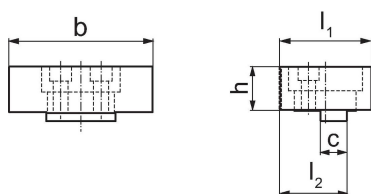

Scharnier bekken • beweegbaar

EH 1701.

Productbeschrijving

- Een zijde glad, de andere zijde geribbeld.
- 360° draaibaar
- Gebruik in combinatie met geharde basisbekken (bestelnr. 1701.120)
- Geschikt voor montage van verwisselbare parallellen (bestelnr. 1701.190 - 1701.200)

Materiaal

- staal, gehard

Tekening

Bestelinformatie

| Bek breedte. [mm] | Afmetingen | | | | | [kg] | Artikelnr. |
|----------------------|------------|----------------|----------------|------|----|------|------------|
| | b | l ₁ | l ₂ | h | c | | |
| Verplaatsbare bek | | | | | | | |
| 125 | 124,4 | 84 | 62 | 39,5 | 24 | 3 | 1701.180 |

Toepassingsvoorbeeld

| | MS 125-S | MS 125-M | MS 125-L |
|---------------------------|----------|----------|----------|
| Spanwijdte s ₁ | 0 - 45 | 0 - 161 | 0 - 296 |
| Spanwijdte s ₂ | 0 - 99 | 38 - 213 | 0 - 349 |