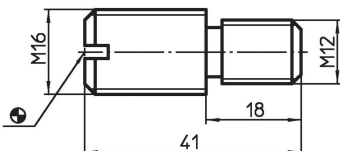

draadbout

EH 1644.000

Productbeschrijving

Materiaal

- temperstaal, veredeld, kwaliteit 10.9

Tekening

Bestelinformatie

System	 [g]	Artikelnr.
L16	40	1644.000