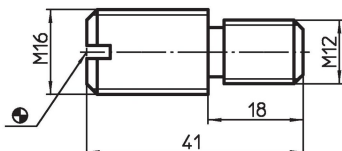

draadbout

EH 1644.000

Productbeschrijving

Materiaal

- temperstaal, veredeld, kwaliteit 10.9

Tekening

Bestelinformatie

| System |  [g] | Artikelnr. |
|--------|--|------------|
| L16 | 40 | 1644.000 |