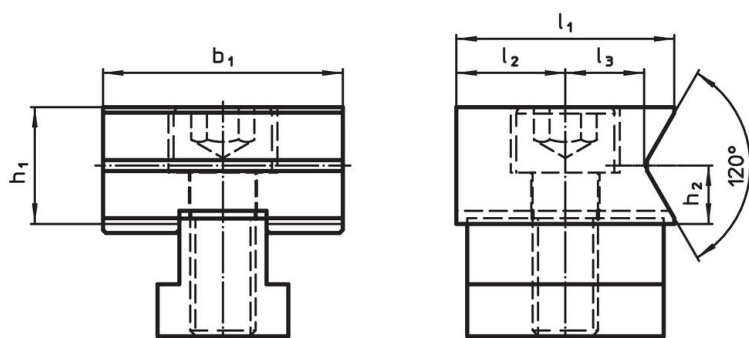

Aanslagen • horizontale prisma's  
EH 1586.

Productbeschrijving

Materiaal

- gereedschapsstaal, gehard

Tekening

Afbeelding 1

Afbeelding 2

Bestelinformatie

Afmetingen								[g]	Artikelnr.
d <sub>1</sub>	d <sub>2</sub>	l <sub>1</sub>	l <sub>2</sub> ±0,01	l <sub>3</sub>	b <sub>1</sub> -0,05	h <sub>1</sub>	h <sub>2</sub>		
[mm]									
<b>horizontale prisma aan beide zijden – Afbeelding 1</b>									
M12	8 – 20	40	–	14,4	44	21,4	10,7	367	1586.030
<b>horizontale prisma en vlak – Afbeelding 2</b>									
M12	8 – 20	40	20	14,4	44	21,4	10,7	377	1586.031