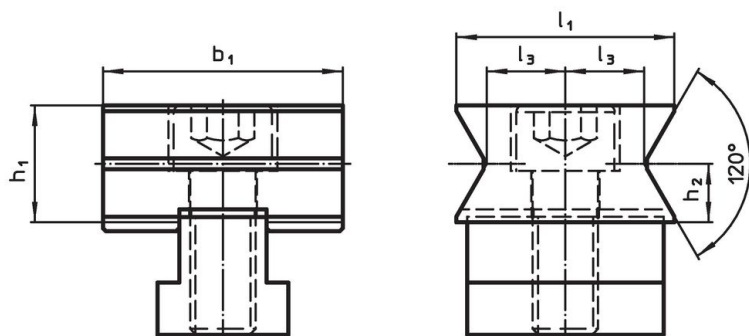

Aanslagen • horizontale prisma's  
EH 1586.

Productbeschrijving

Materiaal

- gereedschapsstaal, gehard

Tekening

Afbeelding 1

Afbeelding 2

Bestelinformatie

Afmetingen								[g]	Artikelnr.
d <sub>1</sub>	d <sub>2</sub>	l <sub>1</sub>	l <sub>2</sub> ±0,01	l <sub>3</sub>	b <sub>1</sub> -0,05	h <sub>1</sub>	h <sub>2</sub>		
[mm]									
<b>horizontale prisma aan beide zijden – Afbeelding 1</b>									
M12	8 – 20	40	–	14,4	44	21,4	10,7	367	1586.030
<b>horizontale prisma en vlak – Afbeelding 2</b>									
M12	8 – 20	40	20	14,4	44	21,4	10,7	377	1586.031