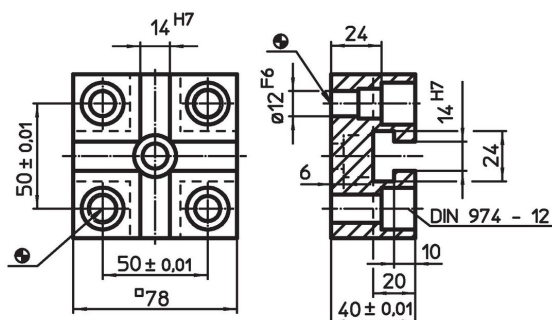

Systemadapterplaten

EH 1581.000

Productbeschrijving

Materiaal

- staal, gehard, geslepen

Tekening

Bestelinformatie

System	 [g]	Artikelnr.
L12	1202	1581.000