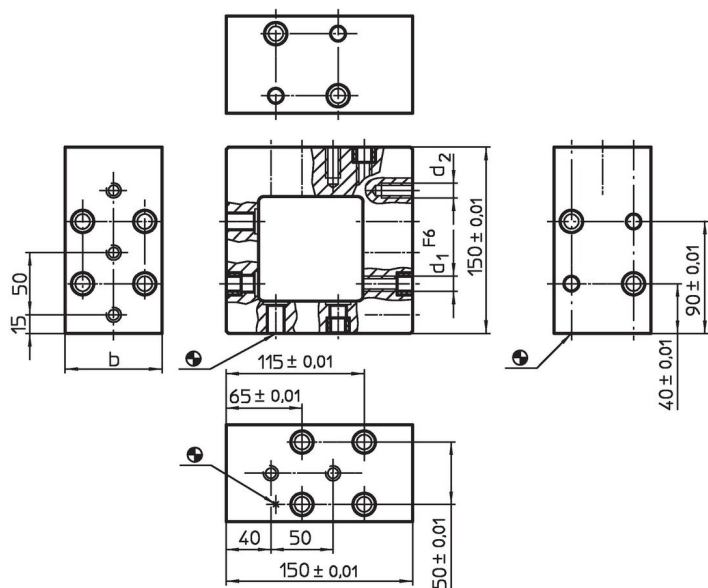

## Consoles

EH 1510.100 - EH 1610.100

### Bestelinformatie

Systeem	b	Afmetingen		[g]	Artikelnr.
		d <sub>1</sub> [mm]	d <sub>2</sub>		
L12	78	12	M12	8177	1510.100
L16	98	16	M16	14597	1610.100