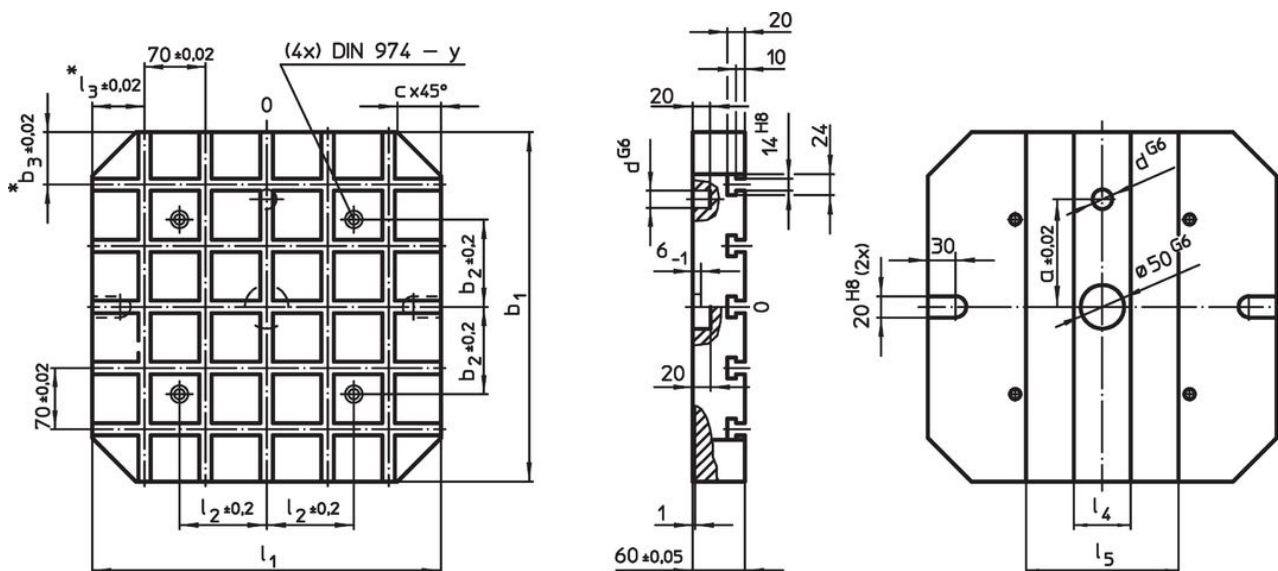

Tekening

* Deze toleranties gelden alleen bij uitwendige aanslag.

Bestelinformatie

Systeem	Afmetingen											Aantal intrekningen nulpuntspansyste (optioneel)	Aantal T- gleuven	[kg]	Artikelnr.	
	l_1	b_1	a $\pm 0,02$	b_2 $\pm 0,2$	b_3 $\pm 0,02$	c	d G6	l_2 $\pm 0,2$	l_3 $\pm 0,02$	l_4	l_5					y
V70	400	400	150	100	60	50	20	100	-	65	175	12	4	5 x 5	61	1200.700
V70	500	500	200	200	40	60	20	200	-	70	310	12	4	7 x 7	95	1200.800
V70	630	630	200	200	35	70	25	200	-	70	340	16	4	9 x 9	150	1200.900
V70	500	400	150	100	60	50	20	200	40	70	310	12	4	5 x 7	77	1203.300
V70	630	500	200	200	40	60	20	200	35	70	340	12	4	7 x 9	120	1203.500