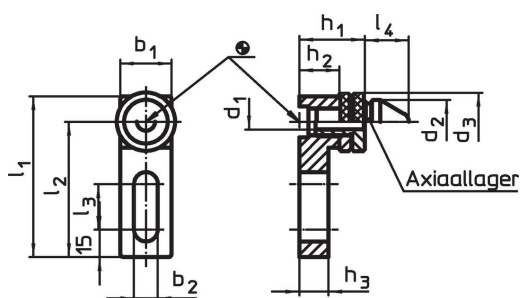

Ondersteuning voor boringen • instelbaar

EH 1163.000 - EH 1163.300

Productbeschrijving

Materiaal

- staal, gehard, geslepen

Tekening

Bestelinformatie

Systeem	Afmetingen												[g]	Artikelnr.
	b ₁	b ₂	d ₁	d ₂	d ₃	l ₁	l ₂	l ₃	l ₄	h ₁	h ₂	h ₃		
V70/L12	28	13	9,9	24	32	88	74	25	24	36 – 45	22	16	381	1163.000
V70/L12	38	13	16,9	30	42	108	89	40	27	44 – 54	26	20	800	1163.100
V70/L12	48	17	24,8	45	55	108	84	25	27	54 – 68	32	26	1391	1163.200
V70/L12	58	17	34,9	52	68	128	99	40	27	68 – 82	44	38	3000	1163.300