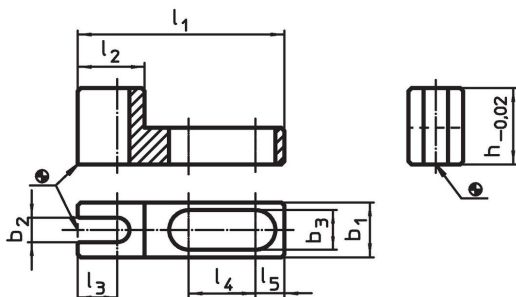

Ondersteuning voor boringen • vastzetten

EH 1162.000 - EH 1162.300

Productbeschrijving

Materiaal

- staal, gehard, geslepen

Tekening

Bestelinformatie

Systeem	Afmetingen										Artikelnr.
	l_1	l_2	l_3	l_4	l_5	b_1	b_2	b_3	h	[g]	
V70/L12	68	22	13	22	9,5	18	8	13	25	92	1162.000
V70/L12	88	38	20	26	9,5	28	16	13	25	214	1162.100
V70/L12	98	40	20	31	9,5	38	24	13	25	321	1162.200
V70/L12	108	45	20	37	11,5	48	35	17	25	399	1162.300