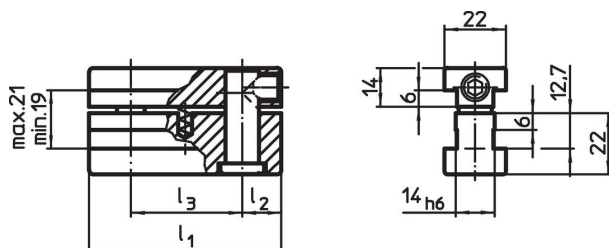

T-gleufspanner

EH 1131.500 - EH 1131.700

Productbeschrijving

Materiaal

- staal, gehard, geslepen

Tekening

Bestelinformatie

Systeem	Afmetingen			[g]	Artikelnr.
	l_1	l_2	l_3		
V70	23,5	13,5	–	106	1131.500
V70	40,0	14,0	12	183	1131.600
V70	69,0	14,5	40	326	1131.700