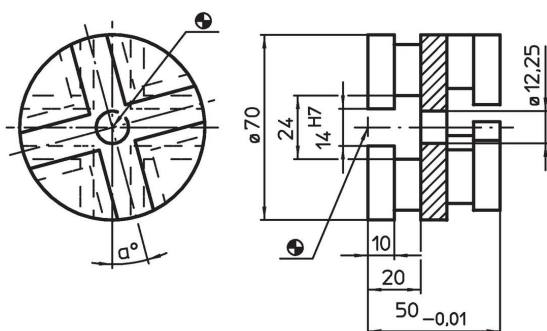

Tussenstukken

EH 1112.600 - EH 1112.800

Productbeschrijving

Materiaal

- staal, gehard, geslepen

Tekening

Bestelinformatie

System	α	 [g]	Artikelnr.
V70	15°	800	1112.600
V70	30°	804	1112.700
V70	45°	789	1112.800