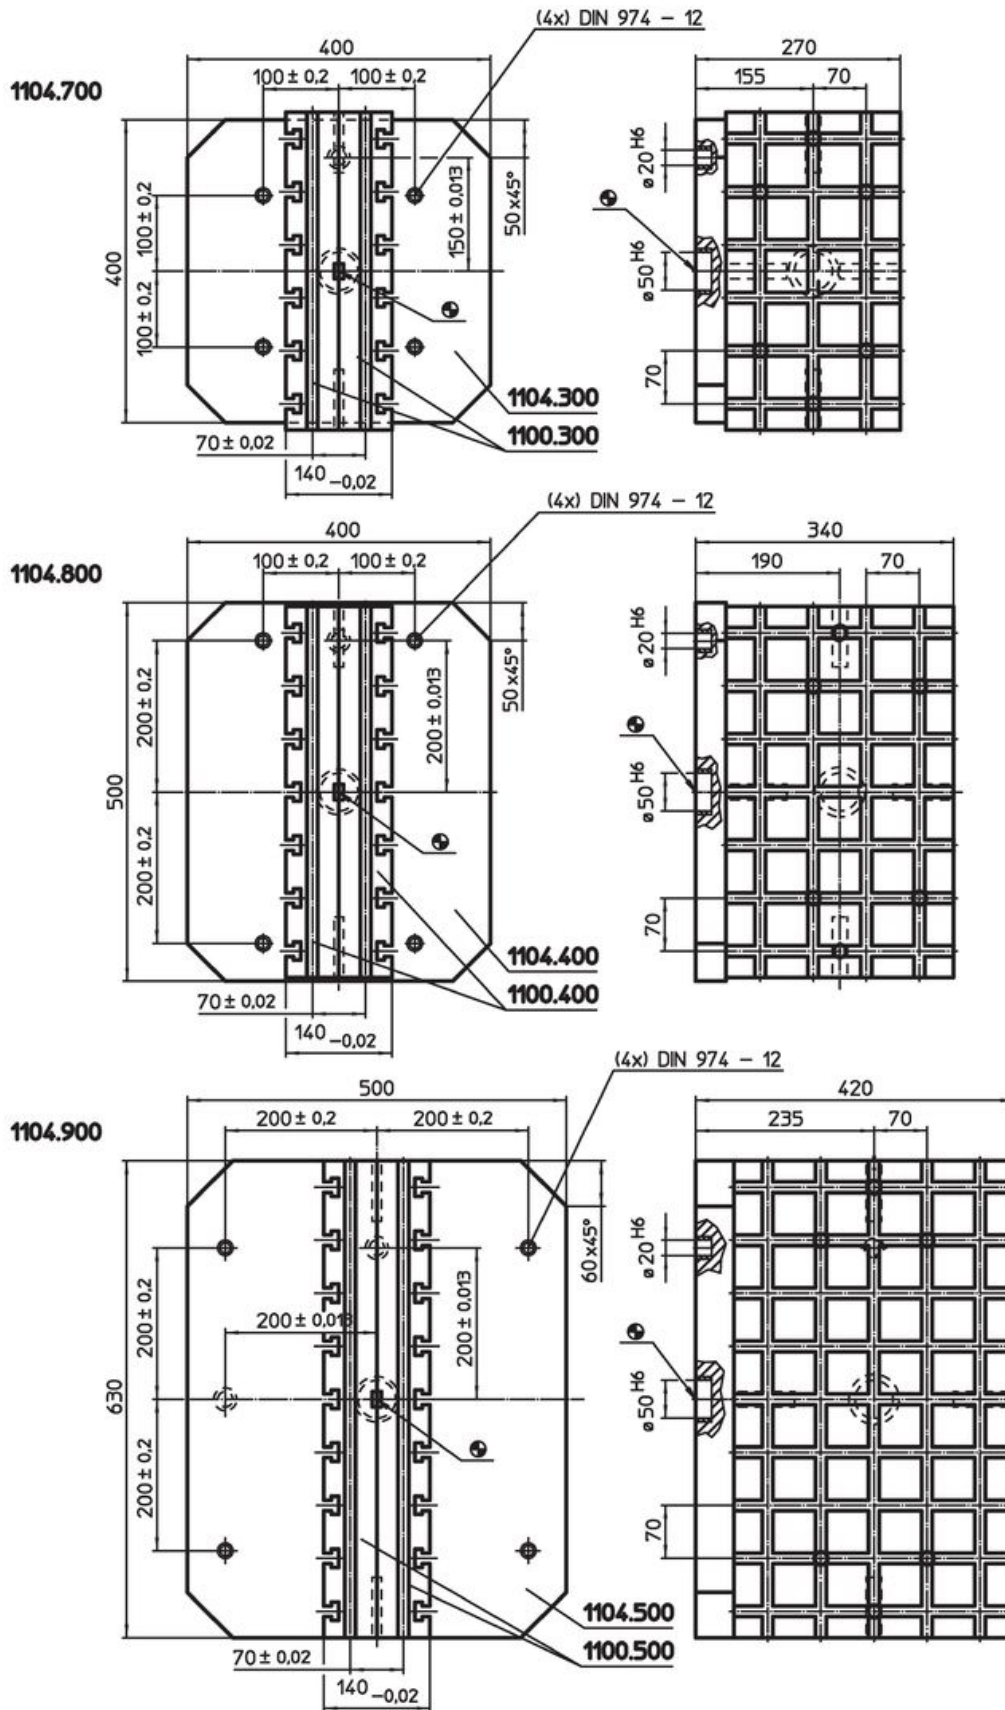

### Productbeschrijving

De modulaire klemhoek is een eenheid bestaande uit een steunplaat en twee basisplaten. Montage of demontage is binnen zeer korte tijd mogelijk. De gebruikte basisplaten komen overeen met de standaardversie.

### Materiaal

#### Basisplaat

- staal, gehard, geslepen

Tekening