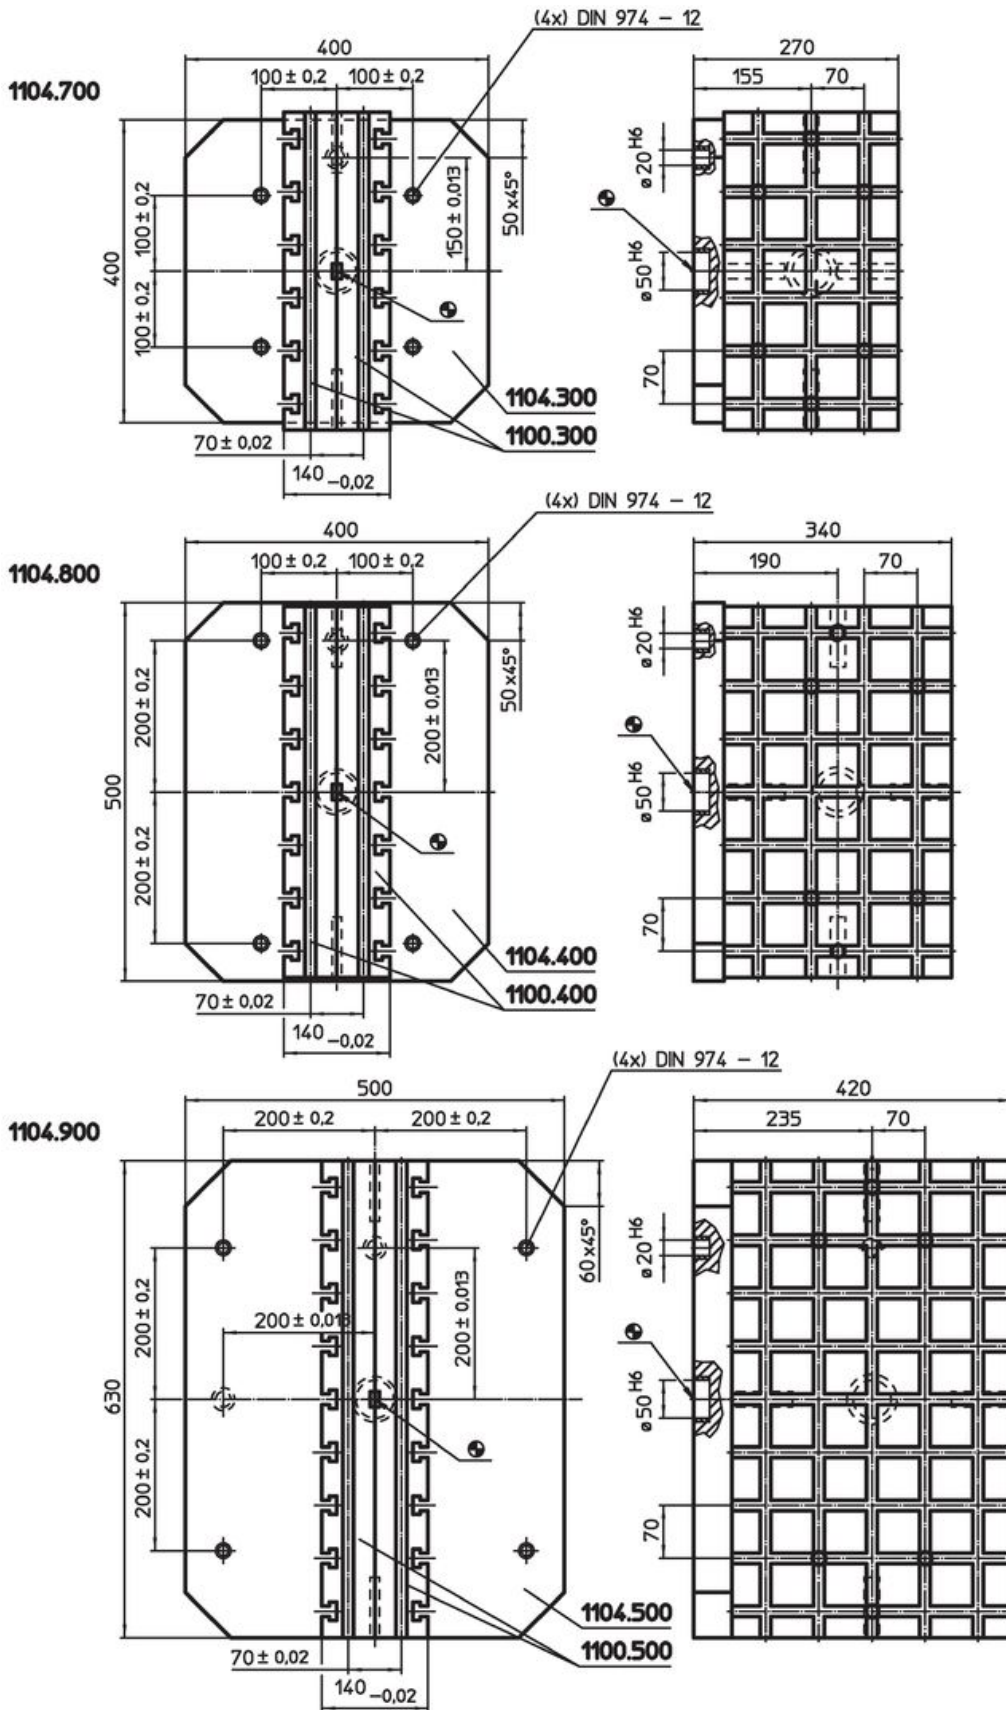

Hoekplaten • modulair

EH 1104.700 - EH 1104.900

Productbeschrijving

De modulaire klemhoek is een eenheid bestaande uit een steunplaat en twee basisplaten. Montage of demontage is binnen zeer korte tijd mogelijk. De gebruikte basisplaten komen overeen met de standaardversie.

Materiaal

Huls

- Gietijzer GG

Basisplaat

- staal, gehard, geslepen

Tekening

Bestelinformatie

System	 [kg]	Artikelnr.
V70	123	1104.700
V70	174	1104.800
V70	299	1104.900

Voldoet

Conform RoHS

Bevat lood - voldoet aan uitzonderingen 6a / 6b / 6c

Bevat SVHC stoffen >0,1% w/w

Bevat lood - SVHC-lijst per 23.01.2024

Bevat propositie 65 stoffen

Lood kan kanker en reproductieve schade veroorzaken door blootstelling
<https://www.P65Warnings.ca.gov/>