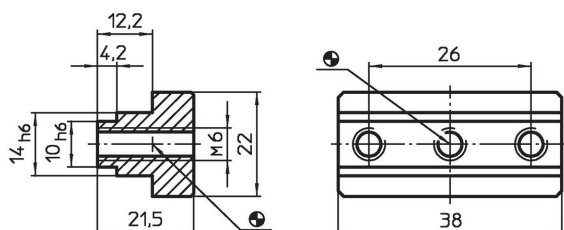

Adapter Slot Klemblokken • systeem V40/V70

EH 1068.600

Productbeschrijving

Materiaal

- staal, gehard, geslepen

Tekening

Bestelinformatie

System	 [g]	Artikelnr.
V40/V70	98	1068.600