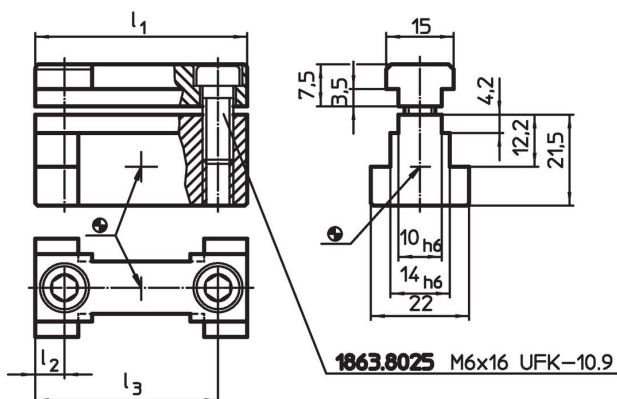

Adapter Slot Klemelementen • systeem V40/V70

EH 1068.100 - EH 1068.300

Productbeschrijving

Materiaal

- staal, gehard, geslepen

Tekening

Bestelinformatie

Systeem	Afmetingen			Artikelnr.
	l_1	l_2 [mm]	l_3	
V40/V70	39,6	6,8	32,8	1068.100
V40/V70	13,0	6,5	–	1068.200
V40/V70	24,0	12,0	–	1068.300