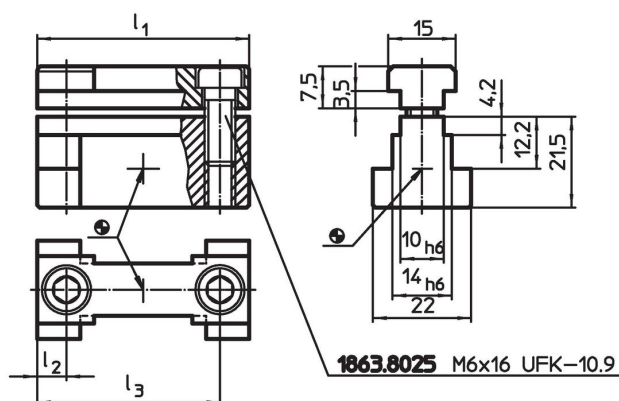

## Adapter Slot Klemelementen • systeem V40/V70

EH 1068.100 - EH 1068.300

### Bestelinformatie

Systeem	Afmetingen			[g]	Artikelnr.
	$l_1$	$l_2$ [mm]	$l_3$		
V40/V70	39,6	6,8	32,8	111	1068.100
V40/V70	13,0	6,5	–	42	1068.200
V40/V70	24,0	12,0	–	80	1068.300