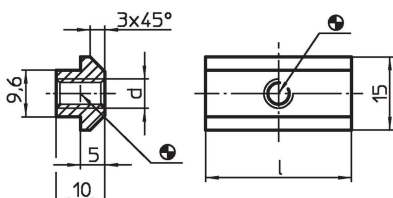

Moeren voor T-sleuf

EH 1030.000 - EH 1030.300

Productbeschrijving

Materiaal

- temperstaal, veredeld, kwaliteit 10, zwart

Tekening

Bestelinformatie

Systeem	Afmetingen		 [g]	Artikelnr.
	l	d		
V40	15	M6	12,0	1030.000
V40	15	M8	9,7	1030.100
V40	30	M6	24,0	1030.200
V40	30	M8	23,0	1030.300