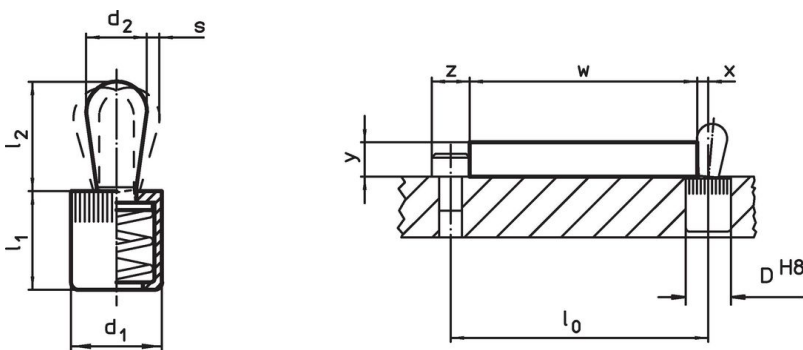

Tekening

Bestelinformatie

Afmetingen		Veerkracht F max. ¹⁾ ~ [lb]	Afmetingen		Slag s [inch]	Boring D H8 [inch]	$x^{2)}$ [inch]	max. [°F]	[oz]	Artikelnr.
d_1 [inch]	d_2 [inch]		l_1 [inch]	l_2 [inch]						
7/16	0,197	4,5	0,433	0,263	0,031	7/16	0,063	482	0,107	2B150.0020

¹⁾ gemiddelde statistische waarde

²⁾ If the workpiece height (y) is less than $l_2 - d_2/2$, the coordinate dimension (x) must be calculated.