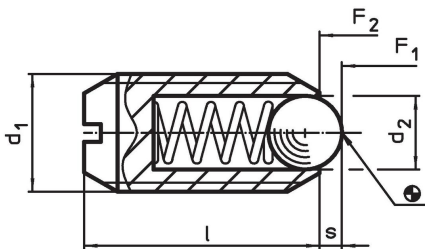

- Dit product is vervaardigd in INCH-afmetingen.

Verwijzingen

Een omreken tabel kan gevonden worden onder de technische gegevens in aansluiting op deze informatiepagina's.

Schroefdraadborging: polyamide coating (nadere gegevens hierover vindt u in de technische bijlage)

Tekening

Bestelinformatie

Afmetingen			Draad	d ₂	l	Slag s	Veerkracht ¹⁾		Temperatuur		[oz]	Artikelnr.
d ₁							F ₁	F ₂	min.	max.		
	[inch]			[inch]		[inch]	[lb]	[lb]	[°F]			
automatenstaal, standaard veerkracht, met schroefdraadborging												
5/8-11	5/8	0,625	2A-UNC	3/8	63/64	0,096	9	18	-22	194	0,797	2B050.0252