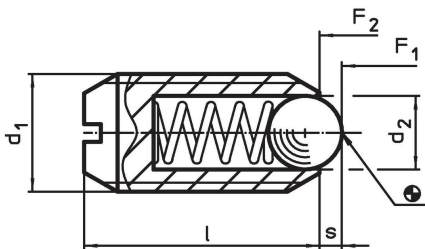

- Dit product is vervaardigd in INCH-afmetingen.

Verwijzingen

Een omreken tabel kan gevonden worden onder de technische gegevens in aansluiting op deze informatiepagina's.

Schroefdraadborging: polyamide coating (nadere gegevens hierover vindt u in de technische bijlage)

Tekening

Bestelinformatie

Afmetingen				Slag s	Veerkracht ¹⁾		Temperatuur		Artikelnr.			
d ₁	Draad	d ₂	l		F ₁	F ₂	min.	max.				
[inch]		[inch]		[inch]	[lb]		[°F]	[oz]				
automatenstaal, lichte veerkracht, met schroefdraadborging												
3/8-16	3/8	0,375	2A-UNC	3/16	5/8	0,048	2,5	5	-22	194	0,194	2B050.0218