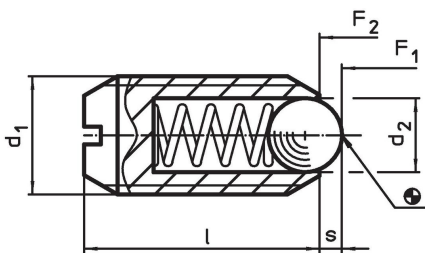

Verende drukstukken • met kogel en gleuf - INCH

2B050.0176

Productbeschrijving

Te gebruiken voor positioneren, lokaliseren, indexeren, vergrendelen en uitwerpen, maar ook voor andere vergelijkbare toepassingen. Drukstukken zijn te gebruiken als vergrendelingspen en aan- en afdrukstift.

Materiaal

- Huls**
- RVS 1.4305 (ASTM-A-582)
- Kogel**
- RVS, gehard
- Veer**
- Roestvast staal

Kenmerken

Sterke veerbelasting: gemarkeerd met twee lijnen

Lichte veerkracht

Standaard veerkracht

Sterke veerkracht

Meer informatie

Opmerkingen

Speciale uitvoeringen op aanvraag. Verende drukstukken worden speciaal getest op veerweg en veerkracht.

- Dit product is vervaardigd in INCH-afmetingen.

Verwijzingen

Een omreken tabel kan gevonden worden onder de technische gegevens in aansluiting op deze informatiepagina's.

Tekening

Bestelinformatie

Afmetingen				Slag s	Veerkracht ¹⁾		Temperatuur		Artikelnr.			
d ₁	Draad	d ₂	l		F ₁ ~	F ₂ ~	min.	max.				
[inch]		[inch]		[inch]	[lb]		[°F]	[oz]				
RVS, sterke veerkracht, zonder schroefdraadborging												
5/16-18	5/16	0,313	2A-UNC	5/32	37/64	0,04	6	11,1	-22	482	0,123	2B050.0176