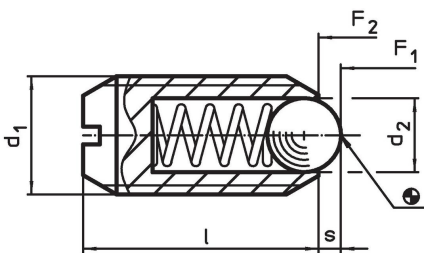

- Dit product is vervaardigd in INCH-afmetingen.

Verwijzingen

Een omreken tabel kan gevonden worden onder de technische gegevens in aansluiting op deze informatiepagina's.

Schroefdraadborging: polyamide coating (nadere gegevens hierover vindt u in de technische bijlage)

Tekening

Bestelinformatie

Afmetingen				Slag s	Veerkracht ¹⁾		Temperatuur		Artikelnr.			
d ₁	Draad	d ₂	l		F ₁	F ₂	min.	max.				
[inch]		[inch]	[inch]	[inch]	[lb]	[lb]	[°F]	[oz]				
automatenstaal, sterke veerkracht, zonder schroefdraadborging												
3/8-16	3/8	0,375	2A-UNC	3/16	5/8	0,048	7,5	15,1	-22	482	0,196	2B050.0078