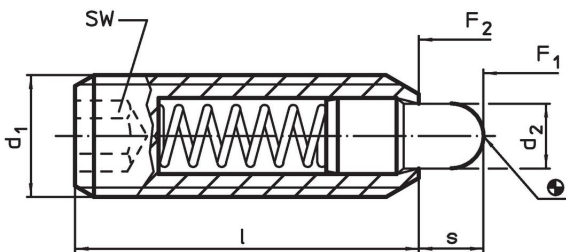

- Dit product is vervaardigd in INCH-afmetingen.

Verwijzingen

Een omrekeningtabel kan gevonden worden onder de technische gegevens in aansluiting op deze informatiepagina's.

Schroefdraadborging: polyamide coating (nadere gegevens hierover vindt u in de technische bijlage)

Overige producten

- Verende drukstukken, met stift en binnenzeskant

Tekening

Bestelinformatie

| Afmetingen | | | | SW | Slag s | Veerkracht ¹⁾ | | Temperatuur | | Artikelnr. | |
|----------------|-------|----------------|--------|--------|-----------|--------------------------|----------------|-------------|------|------------|------------|
| d ₁ | Draad | d ₂ | l | | | F ₁ | F ₂ | min. | max. | | |
| [inch] | | [inch] | [inch] | [inch] | [inch] | [lb] | [°F] | [oz] | | | |
| 5/8-11 | 5/8 | 0,625 | 2A-UNC | 0,31 | 1 1/2 | 3,5 | 10,6 | -22 | 194 | 1,249 | 2B030.0352 |