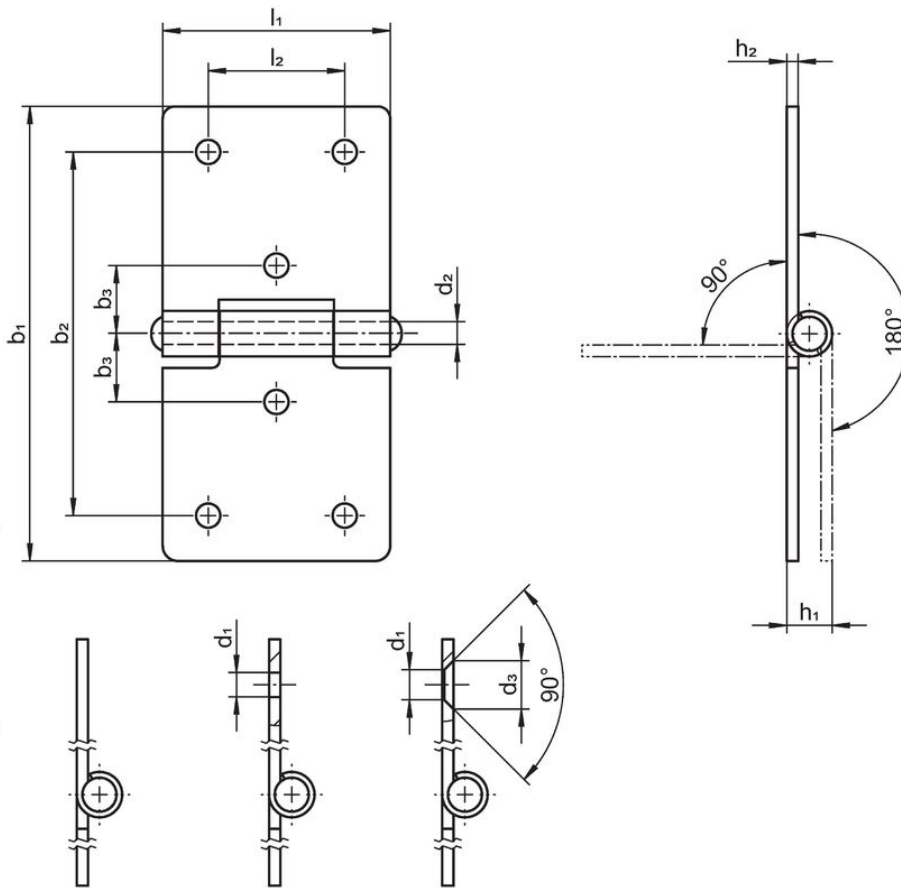

### Materiaal

### Tekening

Afbeelding 1 Afbeelding 2 Afbeelding 3

## Bestelinformatie

| Afmetingen  |                |                |                     |                | Klemkracht          |                            |                     |  | Artikelnr. |
|---|----------------|----------------|---------------------|----------------|---------------------|----------------------------|---------------------|---|------------|
| b <sub>1</sub>                                      | l <sub>1</sub> | d <sub>2</sub> | h <sub>1</sub><br>~ | h <sub>2</sub> | F <sub>1</sub><br>~ | F <sub>2</sub><br>~<br>[N] | F <sub>3</sub><br>~ |   |            |
| zonder schroefgaten – Afbeelding 1, Roestvast staal |                |                |                     |                |                     |                            |                     |   |            |
| 80  | 40             | 4              | 8                   | 2              | 1200                | 1000                       | 1000                | 59  | 25165.0075 |