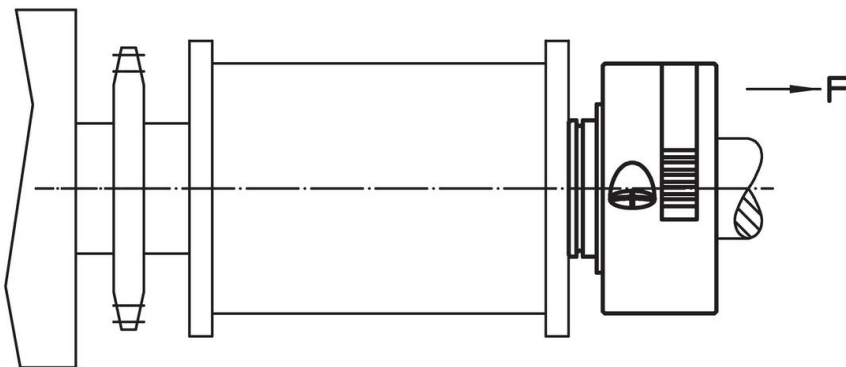

Stelringen • met snelverstelling

25071.0020

Productbeschrijving

Voor het positioneren, klemmen, spannen en als snelverstelling op assen.
Door eenhandsbediening in de trekrichting snel, zelfspannend en trillingsvrij te monteren.

Materiaal

Huls

- thermoplast (PA 6), zwart

Binnendelen

- Roestvast staal

O-ring

- NBR

Tekening

Bestelinformatie

Afmetingen										F	🌡️	📦	ArtikelNr.
d ₁ +0,1	d ₂	d ₃	d ₄	d ₅	l ₁	l ₂	l ₃	l ₄	l ₅	Axiaal, eenzijdig	max.	[g]	
[mm]										[N]	[°C]	[g]	
20	55	30	27,4	37	32,5	7	1,7	2,65	0,5	320	80	51	25071.0020

accessoires

	Afmetingen d [mm]	geschikt voor grootte [mm]	📦 [g]	ArtikelNr.
	22 x 1,5	8, 10, 12, 15, 16	0,2	25071.0052
	27 x 1,5	20, 22	0,2	25071.0054

Toepassingsvoorbeeld

Voldoet

Conform RoHS

Voldoet aan Richtlijn 2011/65/EU en richtlijn 2015/863