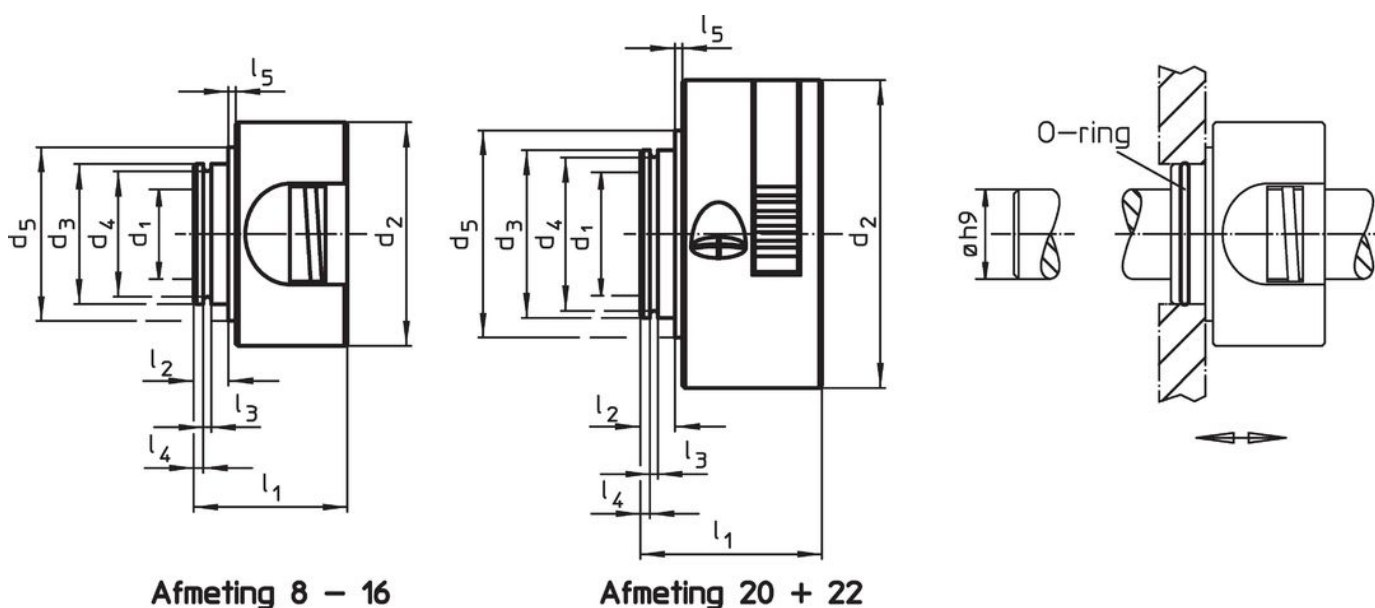

Stelringen • met snelverstelling

25071.0020

Productbeschrijving

Voor het positioneren, klemmen, spannen en als snelverstelling op assen.
Door eenhandsbediening in de trekrichting snel, zelfspannend en trillingsvrij te monteren.

Materiaal

Huls

- thermoplast (PA 6), zwart

Binnendelen

- Roestvast staal

O-ring

- NBR

Tekening

Bestelinformatie

Afmetingen										F	🌡️	📦	ArtikelNr.
d ₁ +0,1	d ₂	d ₃	d ₄	d ₅	l ₁	l ₂	l ₃	l ₄	l ₅	Axiaal, eenzijdig	max.	[g]	
[mm]										[N]	[°C]	[g]	
20	55	30	27,4	37	32,5	7	1,7	2,65	0,5	320	80	51	25071.0020

accessoires

	Afmetingen d [mm]	geschikt voor grootte [mm]	📦 [g]	ArtikelNr.
	22 x 1,5	8, 10, 12, 15, 16	0,2	25071.0052
	27 x 1,5	20, 22	0,2	25071.0054

Toepassingsvoorbeeld

Voldoet

Conform RoHS

Voldoet aan Richtlijn 2011/65/EU en richtlijn 2015/863