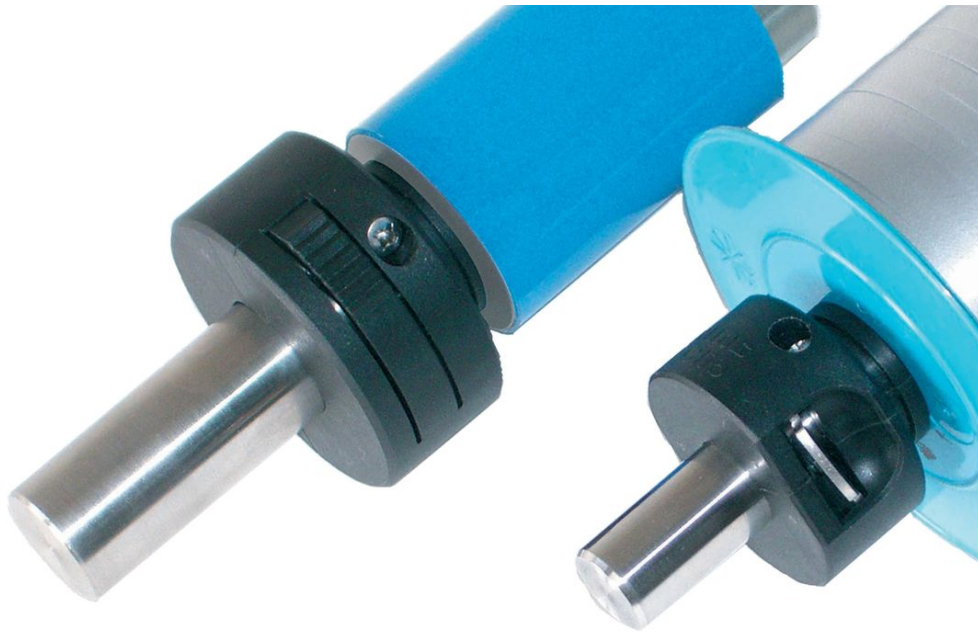

Stelringen • met snelverstelling

25071.0020

Productbeschrijving

Voor het positioneren, klemmen, spannen en als snelverstelling op assen.
Door eenhandsbediening in de trekrichting snel, zelfspannend en trillingsvrij te monteren.

Materiaal

Huls

- thermoplast (PA 6), zwart

Binnendelen

- Roestvast staal

O-ring

- NBR

Tekening

accessoires

	Afmetingen d [mm]	geschikt voor grootte [mm]	📦 [g]	ArtikelNr.
	22 x 1,5	8, 10, 12, 15, 16	0,2	25071.0052
	27 x 1,5	20, 22	0,2	25071.0054

Toepassingsvoorbeeld

Voldoet

Conform RoHS

Voldoet aan Richtlijn 2011/65/EU en richtlijn 2015/863