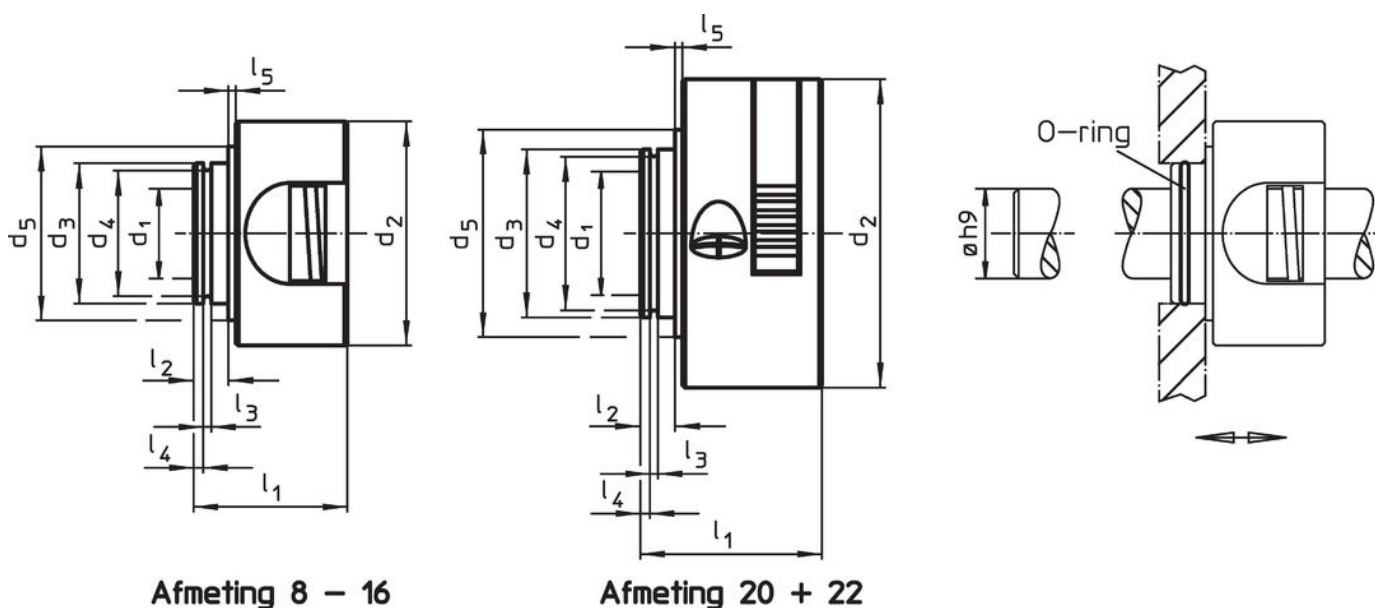

Materiaal

Huls

- thermoplast (PA 6), zwart

Binnendelen

- Roestvast staal

O-ring

- NBR

Tekening

Bestelinformatie

Afmetingen										F	🌡️	📦	ArtikelNr.
d ₁ +0,1	d ₂	d ₃	d ₄	d ₅	l ₁	l ₂	l ₃	l ₄	l ₅	Axiaal, eenzijdig	max.	[g]	
[mm]										[N]	[°C]	[g]	
16	40	25	22,4	31	27,5	7	1,7	3,15	0,5	380	80	27	25071.0016

accessoires

	Afmetingen d [mm]	geschikt voor grootte [mm]	📦 [g]	ArtikelNr.
	22 x 1,5	8, 10, 12, 15, 16	0,2	25071.0052
	27 x 1,5	20, 22	0,2	25071.0054

Toepassingsvoorbeeld

Voldoet

Conform RoHS

Voldoet aan Richtlijn 2011/65/EU en richtlijn 2015/863