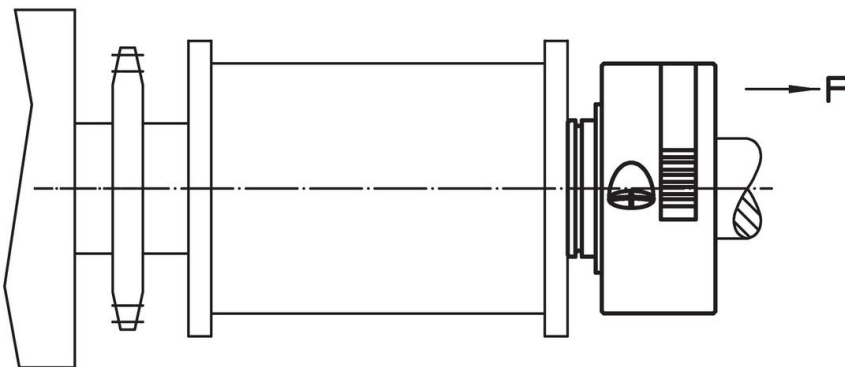

Stelringen • met snelverstelling

25071.0016

Productbeschrijving

Voor het positioneren, klemmen, spannen en als snelverstelling op assen.
Door eenhandsbediening in de trekrichting snel, zelfspannend en trillingsvrij te monteren.

Materiaal

Huls

- thermoplast (PA 6), zwart

Binnendelen

- Roestvast staal

O-ring

- NBR

Tekening

Bestelinformatie

Afmetingen										F	🌡️	📦	ArtikelNr.
d ₁ +0,1	d ₂	d ₃	d ₄	d ₅	l ₁	l ₂	l ₃	l ₄	l ₅	Axiaal, eenzijdig	max.	[g]	
[mm]										[N]	[°C]	[g]	
16	40	25	22,4	31	27,5	7	1,7	3,15	0,5	380	80	27	25071.0016

accessoires

	Afmetingen d [mm]	geschikt voor grootte [mm]	📦 [g]	ArtikelNr.
	22 x 1,5	8, 10, 12, 15, 16	0,2	25071.0052
	27 x 1,5	20, 22	0,2	25071.0054

Toepassingsvoorbeeld

Voldoet

Conform RoHS

Voldoet aan Richtlijn 2011/65/EU en richtlijn 2015/863