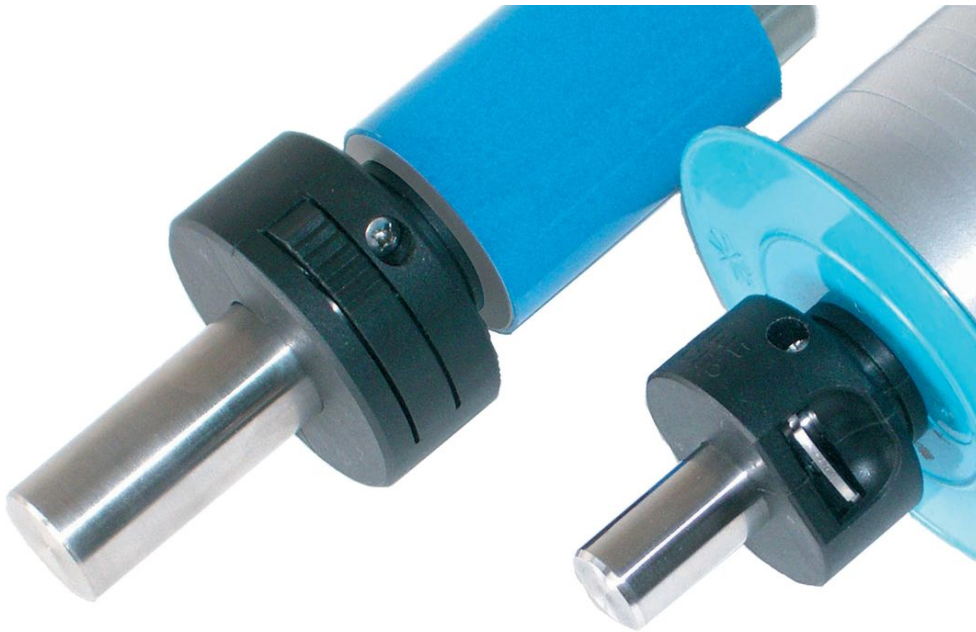

Stelringen • met snelverstelling

25071.0016

Productbeschrijving

Voor het positioneren, klemmen, spannen en als snelverstelling op assen.
Door eenhandsbediening in de trekrichting snel, zelfspannend en trillingsvrij te monteren.

Materiaal

Huls

- thermoplast (PA 6), zwart

Binnendelen

- Roestvast staal

O-ring

- NBR

Tekening

accessoires

	Afmetingen d [mm]	geschikt voor grootte [mm]	📦 [g]	ArtikelNr.
	22 x 1,5	8, 10, 12, 15, 16	0,2	25071.0052
	27 x 1,5	20, 22	0,2	25071.0054

Toepassingsvoorbeeld

Voldoet

Conform RoHS

Voldoet aan Richtlijn 2011/65/EU en richtlijn 2015/863