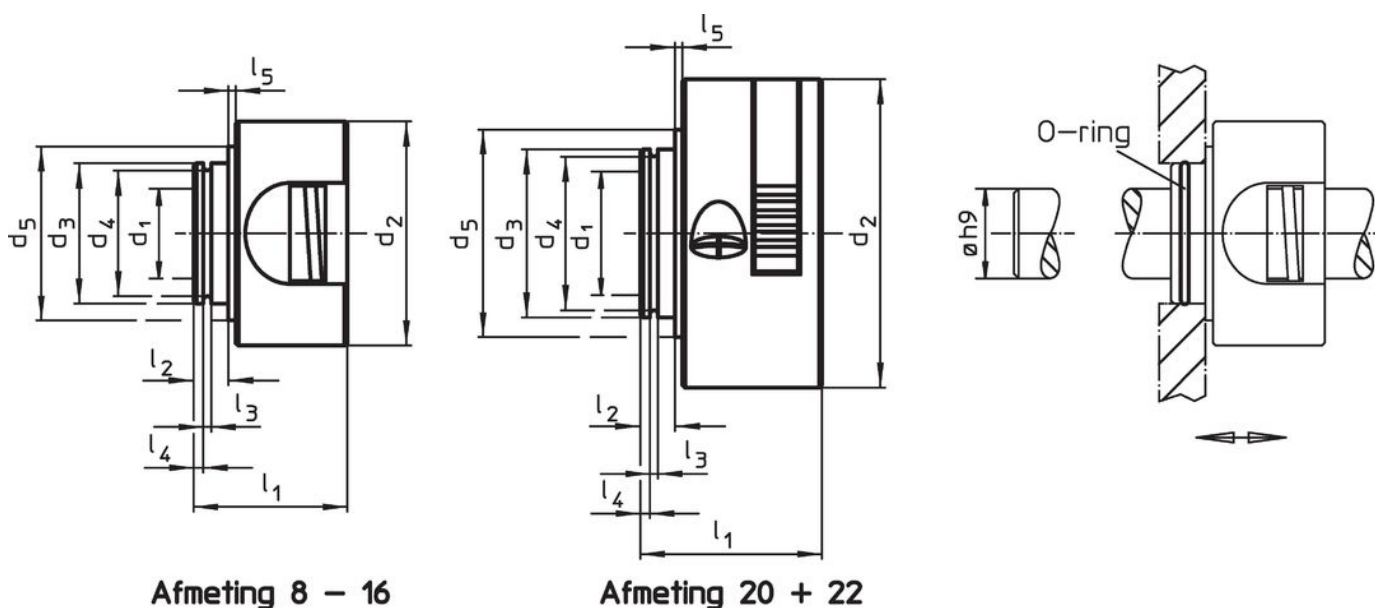

Stelringen • met snelverstelling

25071.0015

Productbeschrijving

Voor het positioneren, klemmen, spannen en als snelverstelling op assen.
Door eenhandsbediening in de trekrichting snel, zelfspannend en trillingsvrij te monteren.

Materiaal

Huls

- thermoplast (PA 6), zwart

Binnendelen

- Roestvast staal

O-ring

- NBR

Tekening

Afmeting 8 - 16

Afmeting 20 + 22

Bestelinformatie

Afmetingen										F	🌡️	📦	ArtikelNr.
d ₁ +0,1	d ₂	d ₃	d ₄	d ₅	l ₁	l ₂	l ₃	l ₄	l ₅	Axiaal, eenzijdig	max.		
[mm]										[N]	[°C]	[g]	
15	40	25	22,4	31	27,5	7	1,7	3,15	0,5	350	80	28	25071.0015

accessoires

	Afmetingen d [mm]	geschikt voor grootte [mm]	📦 [g]	ArtikelNr.
O-ring				
	22 x 1,5	8, 10, 12, 15, 16	0,2	25071.0052
	27 x 1,5	20, 22	0,2	25071.0054

Toepassingsvoorbeeld

Voldoet

Conform RoHS

Voldoet aan Richtlijn 2011/65/EU en richtlijn 2015/863