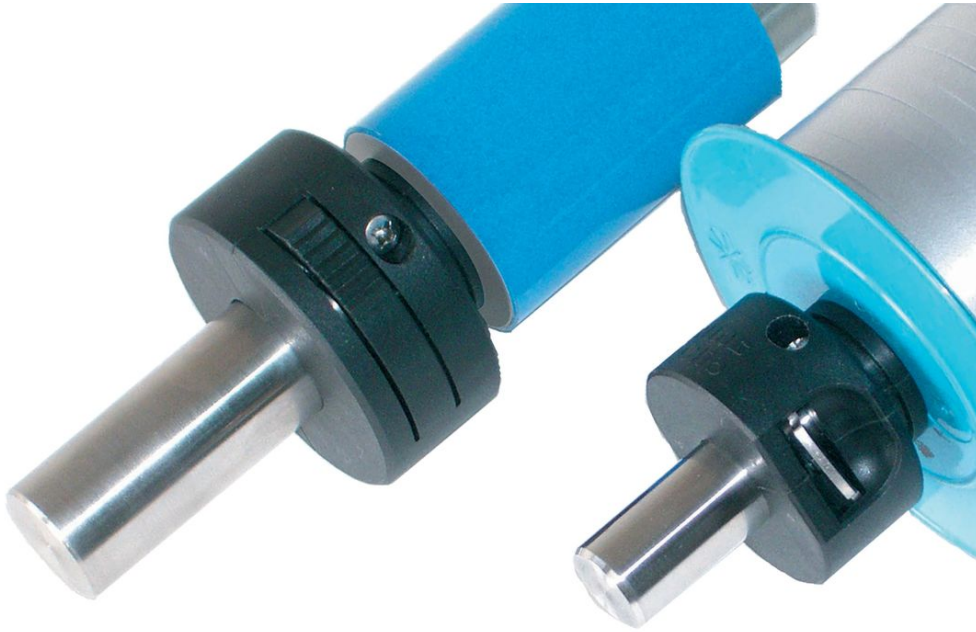

Stelringen • met snelverstelling

25071.0015

Productbeschrijving

Voor het positioneren, klemmen, spannen en als snelverstelling op assen.
Door eenhandsbediening in de trekrichting snel, zelfspannend en trillingsvrij te monteren.

Materiaal

Huls

- thermoplast (PA 6), zwart

Binnendelen

- Roestvast staal

O-ring

- NBR

Tekening

accessoires

	Afmetingen d [mm]	geschikt voor grootte [mm]	📦 [g]	ArtikelNr.
O-ring				
	22 x 1,5	8, 10, 12, 15, 16	0,2	25071.0052
	27 x 1,5	20, 22	0,2	25071.0054

Toepassingsvoorbeeld

Voldoet

Conform RoHS

Voldoet aan Richtlijn 2011/65/EU en richtlijn 2015/863