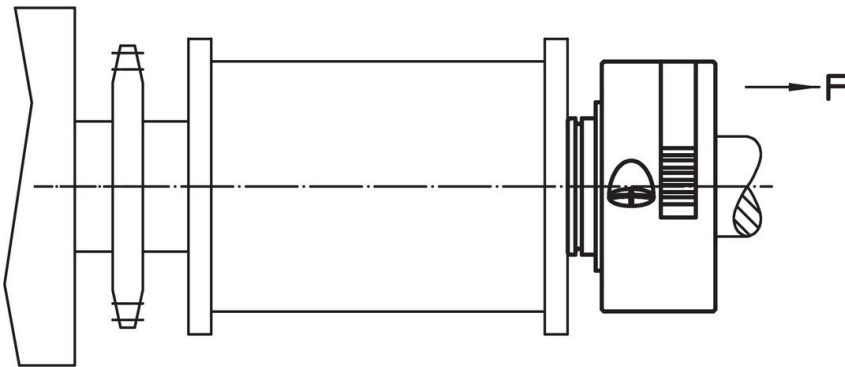

Afmeting 8 - 16

Afmeting 20 + 22

Bestelinformatie

Afmetingen										F	🌡️	📦	ArtikelNr.
d ₁ +0,1	d ₂	d ₃	d ₄	d ₅	l ₁	l ₂	l ₃	l ₄	l ₅	Axiaal, eenzijdig	max.		
[mm]										[N]	[°C]	[g]	
15	40	25	22,4	31	27,5	7	1,7	3,15	0,5	350	80	28	25071.0015

accessoires

	Afmetingen d [mm]	geschikt voor grootte [mm]	📦 [g]	ArtikelNr.
O-ring				
	22 x 1,5	8, 10, 12, 15, 16	0,2	25071.0052
	27 x 1,5	20, 22	0,2	25071.0054

Toepassingsvoorbeeld

Voldoet

Conform RoHS

Voldoet aan Richtlijn 2011/65/EU en richtlijn 2015/863