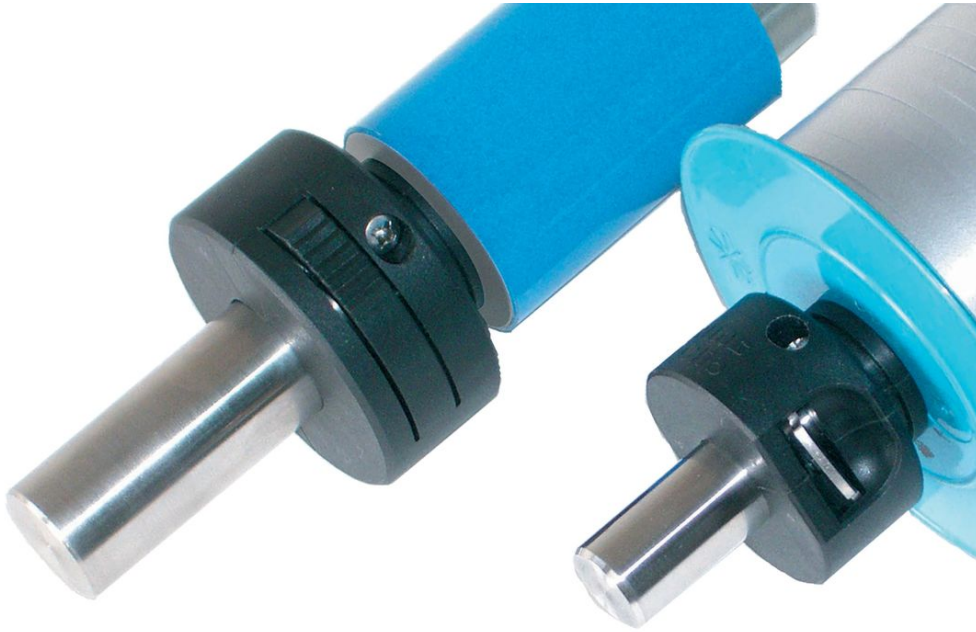

Stelringen • met snelverstelling

25071.0012

Productbeschrijving

Voor het positioneren, klemmen, spannen en als snelverstelling op assen.
Door eenhandsbediening in de trekrichting snel, zelfspannend en trillingsvrij te monteren.

Materiaal

Huls

- thermoplast (PA 6), zwart

Binnendelen

- Roestvast staal

O-ring

- NBR

Tekening

accessoires

	Afmetingen d [mm]	geschikt voor grootte [mm]	📦 [g]	ArtikelNr.
O-ring				
	22 x 1,5	8, 10, 12, 15, 16	0,2	25071.0052
	27 x 1,5	20, 22	0,2	25071.0054

Toepassingsvoorbeeld

Voldoet

Conform RoHS

Voldoet aan Richtlijn 2011/65/EU en richtlijn 2015/863