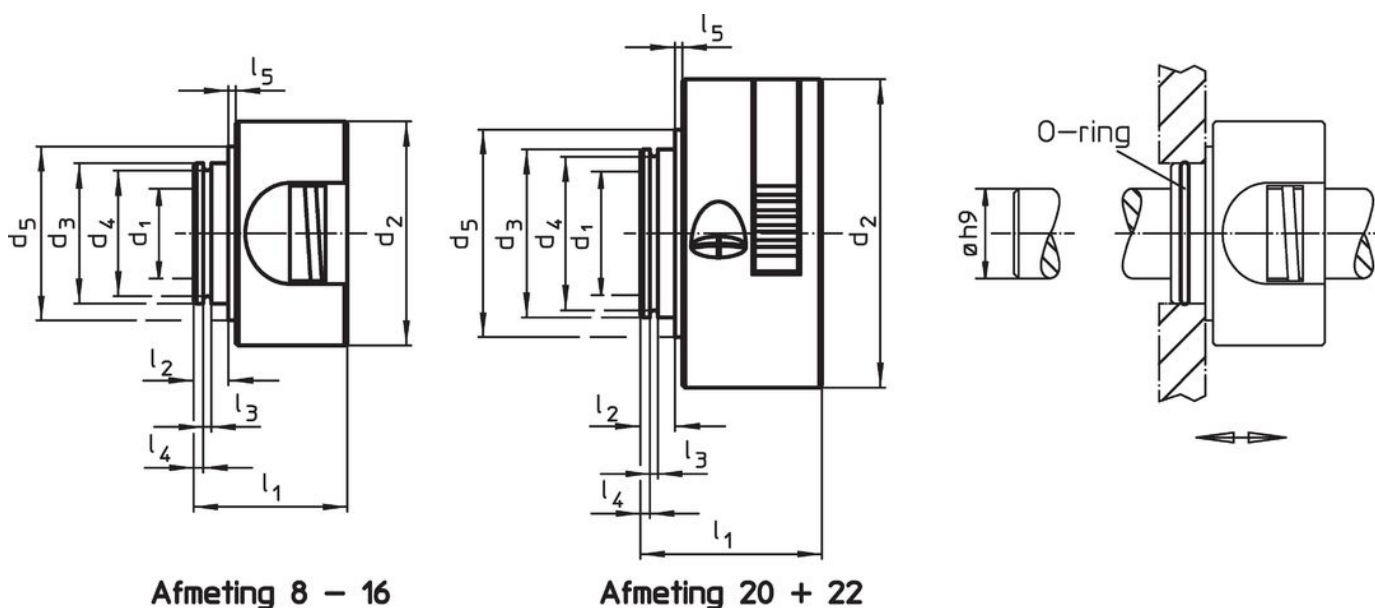

Materiaal

Huls

- thermoplast (PA 6), zwart

Binnendelen

- Roestvast staal

O-ring

- NBR

Tekening

Bestelinformatie

Afmetingen										F	🌡️	📦	ArtikelNr.
d ₁ +0,1	d ₂	d ₃	d ₄	d ₅	l ₁	l ₂	l ₃	l ₄	l ₅	Axiaal, eenzijdig	max.		
[mm]										[N]	[°C]	[g]	
12	40	25	22,4	31	27,5	7	1,7	3,15	0,5	350	80	30	25071.0012

accessoires

	Afmetingen d [mm]	geschikt voor grootte [mm]	📦 [g]	ArtikelNr.
O-ring				
	22 x 1,5	8, 10, 12, 15, 16	0,2	25071.0052
	27 x 1,5	20, 22	0,2	25071.0054

Toepassingsvoorbeeld

Voldoet

Conform RoHS

Voldoet aan Richtlijn 2011/65/EU en richtlijn 2015/863