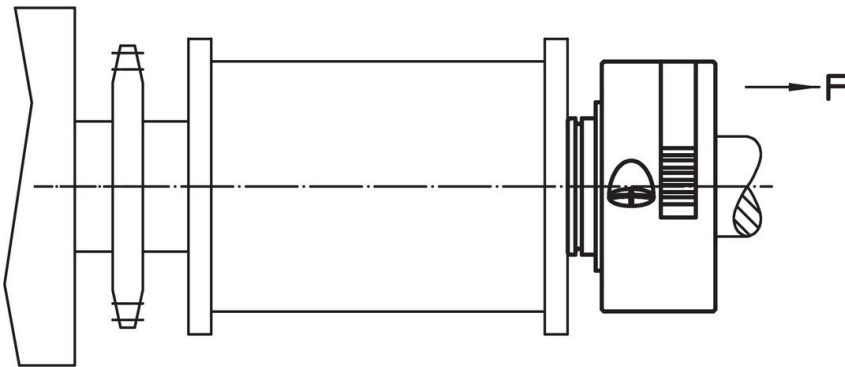

Stelringen • met snelverstelling

25071.0012

Productbeschrijving

Voor het positioneren, klemmen, spannen en als snelverstelling op assen.
Door eenhandsbediening in de trekrichting snel, zelfspannend en trillingsvrij te monteren.

Materiaal

Huls

- thermoplast (PA 6), zwart

Binnendelen

- Roestvast staal

O-ring

- NBR

Tekening

Bestelinformatie

Afmetingen										F	🌡️	📦	ArtikelNr.
d ₁ +0,1	d ₂	d ₃	d ₄	d ₅	l ₁	l ₂	l ₃	l ₄	l ₅	Axiaal, eenzijdig	max.		
[mm]										[N]	[°C]	[g]	
12	40	25	22,4	31	27,5	7	1,7	3,15	0,5	350	80	30	25071.0012

accessoires

	Afmetingen d [mm]	geschikt voor grootte [mm]	📦 [g]	ArtikelNr.
O-ring				
	22 x 1,5	8, 10, 12, 15, 16	0,2	25071.0052
	27 x 1,5	20, 22	0,2	25071.0054

Toepassingsvoorbeeld

Voldoet

Conform RoHS

Voldoet aan Richtlijn 2011/65/EU en richtlijn 2015/863