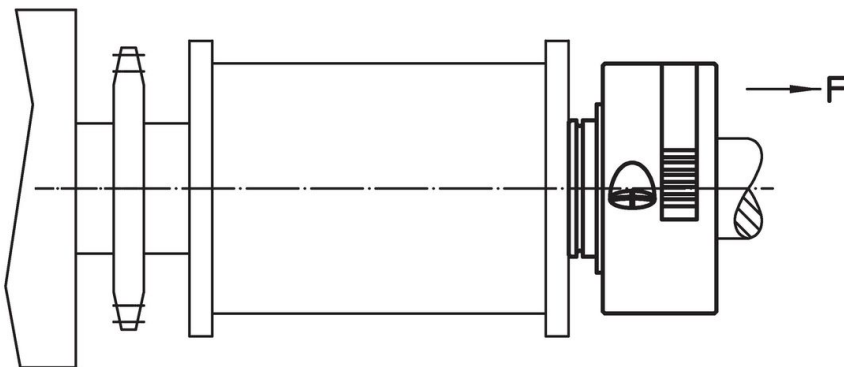

Stelringen • met snelverstelling
25071.0012

Productbeschrijving

Voor het positioneren, klemmen, spannen en als snelverstelling op assen.
Door eenhandsbediening in de trekrichting snel, zelfspannend en trillingsvrij te monteren.

Materiaal

Huls

- thermoplast (PA 6), zwart

Binnendelen

- Roestvast staal

O-ring

- NBR

Tekening

Bestelinformatie

Afmetingen										F	🌡️	📦	ArtikelNr.
d ₁ +0,1	d ₂	d ₃	d ₄	d ₅	l ₁	l ₂	l ₃	l ₄	l ₅	Axiaal, eenzijdig	max.		
[mm]										[N]	[°C]	[g]	
12	40	25	22,4	31	27,5	7	1,7	3,15	0,5	350	80	30	25071.0012

accessoires

	Afmetingen d [mm]	geschikt voor grootte [mm]	📦 [g]	ArtikelNr.
O-ring				
	22 x 1,5	8, 10, 12, 15, 16	0,2	25071.0052
	27 x 1,5	20, 22	0,2	25071.0054

Toepassingsvoorbeeld

Voldoet

Conform RoHS

Voldoet aan Richtlijn 2011/65/EU en richtlijn 2015/863