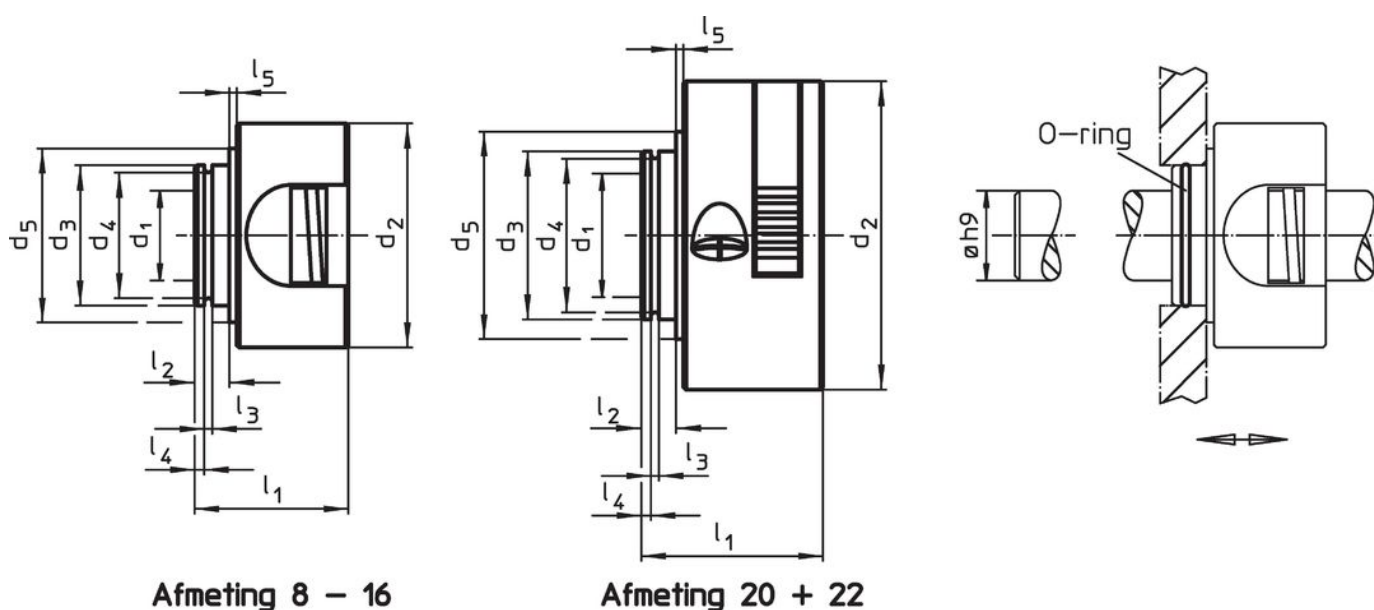

Materiaal

Huls

- thermoplast (PA 6), zwart

Binnendelen

- Roestvast staal

O-ring

- NBR

Tekening

Bestelinformatie

Afmetingen										F	🌡️	📦	ArtikelNr.
d ₁ +0,1	d ₂	d ₃	d ₄	d ₅	l ₁	l ₂	l ₃	l ₄	l ₅	Axiaal, eenzijdig	max.		
[mm]										[N]	[°C]	[g]	
12	40	25	22,4	31	27,5	7	1,7	3,15	0,5	350	80	30	25071.0012

accessoires

	Afmetingen d [mm]	geschikt voor grootte [mm]	📦 [g]	ArtikelNr.
O-ring				
	22 x 1,5	8, 10, 12, 15, 16	0,2	25071.0052
	27 x 1,5	20, 22	0,2	25071.0054

Toepassingsvoorbeeld

Voldoet

Conform RoHS

Voldoet aan Richtlijn 2011/65/EU en richtlijn 2015/863