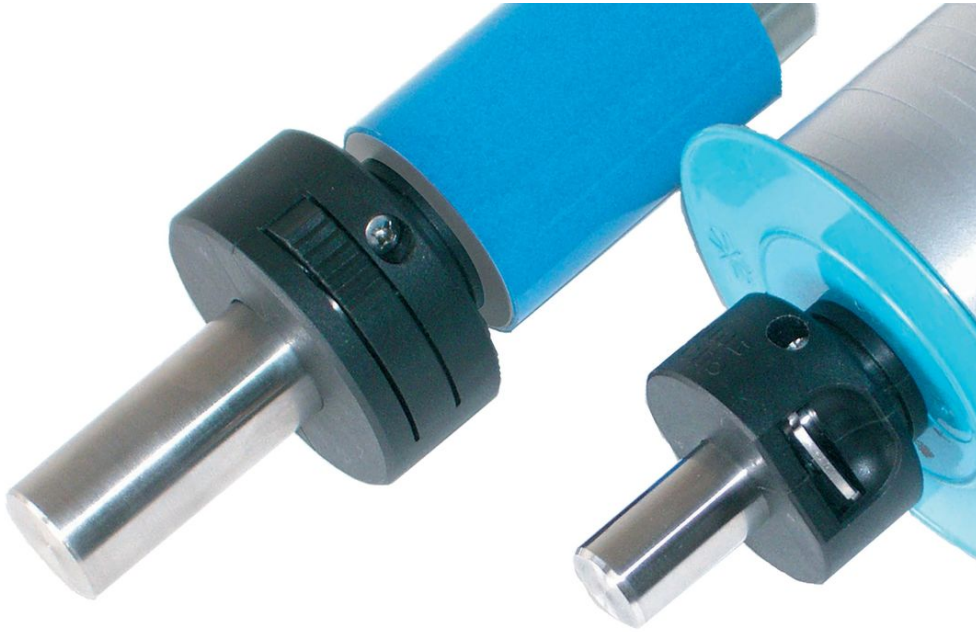

Stelringen • met snelverstelling

25071.0010

Productbeschrijving

Voor het positioneren, klemmen, spannen en als snelverstelling op assen.
Door eenhandsbediening in de trekrichting snel, zelfspannend en trillingsvrij te monteren.

Materiaal

Huls

- thermoplast (PA 6), zwart

Binnendelen

- Roestvast staal

O-ring

- NBR

Tekening

accessoires

	Afmetingen d [mm]	geschikt voor grootte [mm]	📦 [g]	ArtikelNr.
O-ring				
	22 x 1,5	8, 10, 12, 15, 16	0,2	25071.0052
	27 x 1,5	20, 22	0,2	25071.0054

Toepassingsvoorbeeld

Voldoet

Conform RoHS

Voldoet aan Richtlijn 2011/65/EU en richtlijn 2015/863