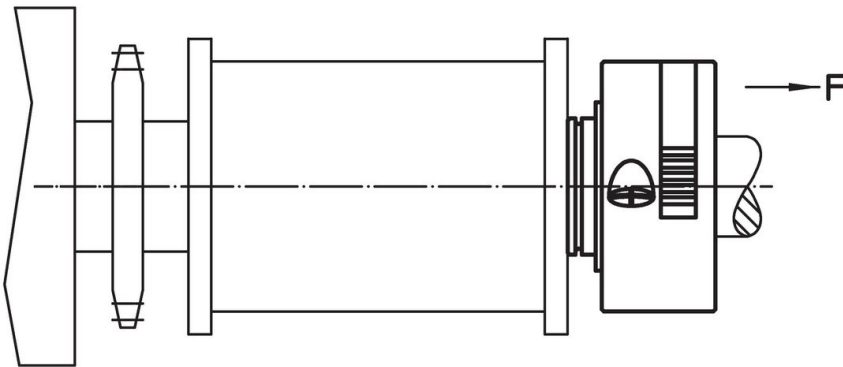

Stelringen • met snelverstelling

25071.0010

Productbeschrijving

Voor het positioneren, klemmen, spannen en als snelverstelling op assen.
Door eenhandsbediening in de trekrichting snel, zelfspannend en trillingsvrij te monteren.

Materiaal

Huls

- thermoplast (PA 6), zwart

Binnendelen

- Roestvast staal

O-ring

- NBR

Tekening

Bestelinformatie

Afmetingen										F	🌡️	📦	ArtikelNr.
d ₁	d ₂	d ₃	d ₄	d ₅	l ₁	l ₂	l ₃	l ₄	l ₅	Axiaal, eenzijdig	max.		
[mm]										[N]	[°C]	[g]	
10	40	25	22,4	31	27,5	7	1,7	3,15	0,5	250	80	34	25071.0010

accessoires

	Afmetingen d [mm]	geschikt voor grootte [mm]	📦 [g]	ArtikelNr.
O-ring				
	22 x 1,5	8, 10, 12, 15, 16	0,2	25071.0052
	27 x 1,5	20, 22	0,2	25071.0054

Toepassingsvoorbeeld

Voldoet

Conform RoHS

Voldoet aan Richtlijn 2011/65/EU en richtlijn 2015/863