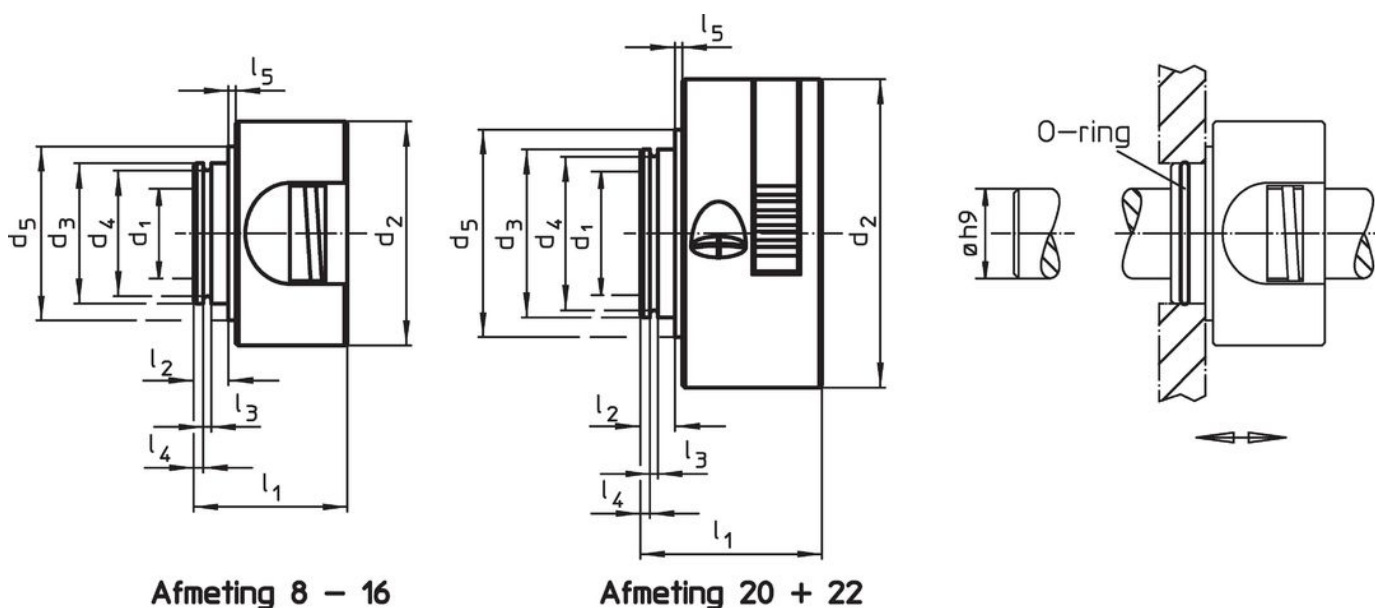

Stelringen • met snelverstelling

25071.0010

Productbeschrijving

Voor het positioneren, klemmen, spannen en als snelverstelling op assen.
Door eenhandsbediening in de trekrichting snel, zelfspannend en trillingsvrij te monteren.

Materiaal

Huls

- thermoplast (PA 6), zwart

Binnendelen

- Roestvast staal

O-ring

- NBR

Tekening

Bestelinformatie

Afmetingen										F	🌡️	📦	ArtikelNr.
d ₁	d ₂	d ₃	d ₄	d ₅	l ₁	l ₂	l ₃	l ₄	l ₅	Axiaal, eenzijdig	max.		
[mm]										[N]	[°C]	[g]	
10	40	25	22,4	31	27,5	7	1,7	3,15	0,5	250	80	34	25071.0010

accessoires

	Afmetingen d [mm]	geschikt voor grootte [mm]	📦 [g]	ArtikelNr.
O-ring				
	22 x 1,5	8, 10, 12, 15, 16	0,2	25071.0052
	27 x 1,5	20, 22	0,2	25071.0054

Toepassingsvoorbeeld

Voldoet

Conform RoHS

Voldoet aan Richtlijn 2011/65/EU en richtlijn 2015/863