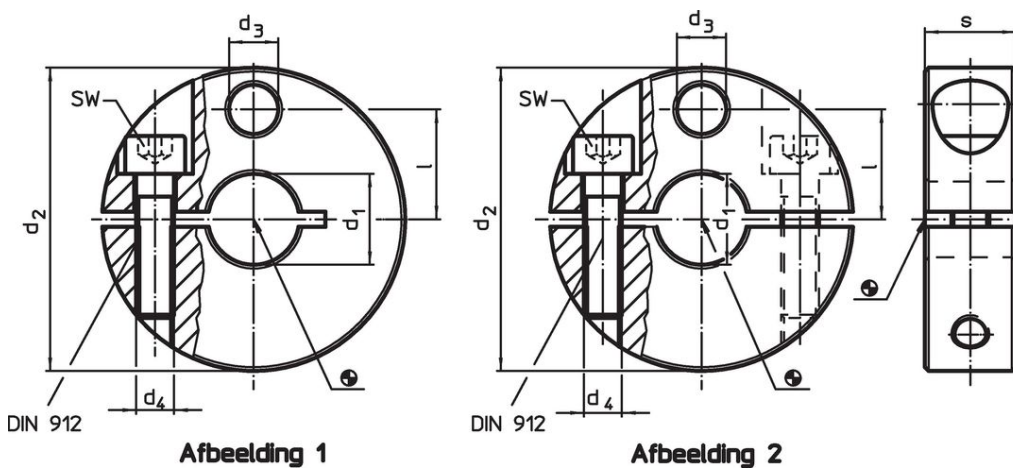

Stelringen • met sensoradapter

25070.0135

Productbeschrijving

Met bevestigingsmogelijkheid voor sensoren, schakelaars e.a. De stelringen kunnen universeel gebruikt worden, bijv. als eindschakelaar op een zuigerstang.
Stelring RVS met sterke klemkracht.

Materiaal

Schroef

- Roestvast staal

Stelring

- RVS 1.4021

Tekening

Bestelinformatie

Afmetingen						SW		Artikelnr.
d ₁	d ₂	d ₃	d ₄	l	s			
H8	-0,5					[mm]	[g]	
gedeeld – Afbeelding 2								
35	80	13	M8	30	20	6	542	25070.0135