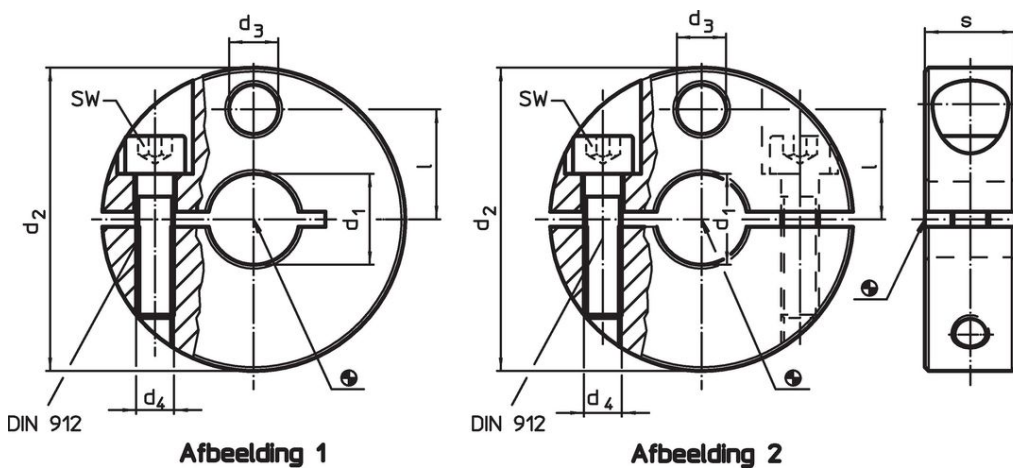

Stelringen • met sensoradapter

25070.0132

Productbeschrijving

Met bevestigingsmogelijkheid voor sensoren, schakelaars e.a. De stelringen kunnen universeel gebruikt worden, bijv. als eindschakelaar op een zuigerstang.
Stelring RVS met sterke klemkracht.

Materiaal

Schroef

- Roestvast staal

Stelring

- RVS 1.4021

Tekening

Bestelinformatie

| Afmetingen | | | | | | SW | | Artikelnr. |
|------------------------|----------------|----------------|----------------|----|----|------|-----|------------|
| d ₁ | d ₂ | d ₃ | d ₄ | l | s | | | |
| H8 | -0,5 | | | | | [mm] | [g] | |
| [mm] | | | | | | | | |
| gedeeld – Afbeelding 2 | | | | | | | | |
| 32 | 80 | 13 | M8 | 30 | 20 | 6 | 564 | 25070.0132 |