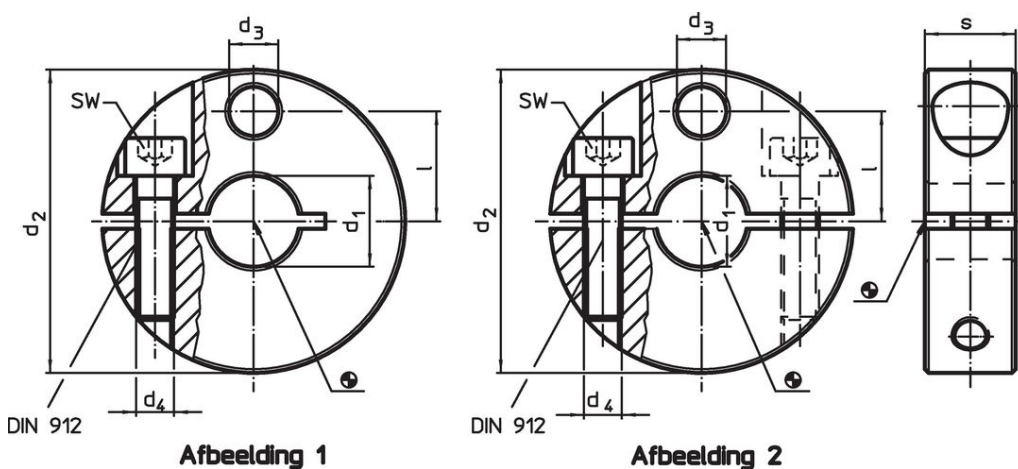

Stelringen • met sensoradapter

25070.0130

Productbeschrijving

Met bevestigingsmogelijkheid voor sensoren, schakelaars e.a. De stelringen kunnen universeel gebruikt worden, bijv. als eindschakelaar op een zuigerstang.
Stelring RVS met sterke klemkracht.

Materiaal

Schroef

- Roestvast staal

Stelring

- RVS 1.4021

Tekening

Bestelinformatie

Afmetingen						SW	[g]	Artikelnr.
d ₁	d ₂	d ₃	d ₄	l	s	[mm]		
H8	-0,5							
[mm]								
gedeeld – Afbeelding 2								
30	75	13	M8	27	20	6	488	25070.0130