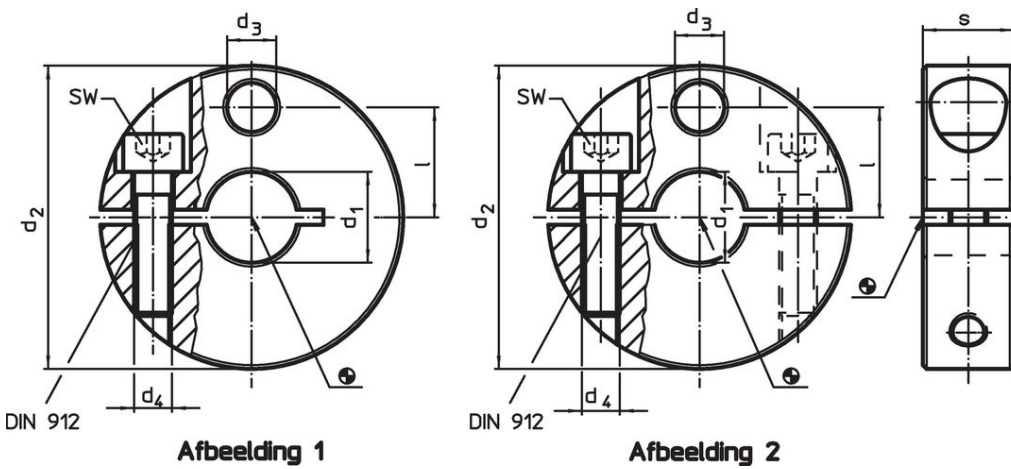

Stelringen • met sensoradapter

25070.0125

Productbeschrijving

Met bevestigingsmogelijkheid voor sensoren, schakelaars e.a. De stelringen kunnen universeel gebruikt worden, bijv. als eindschakelaar op een zuigerstang.
Stelring RVS met sterke klemkracht.

Materiaal

Schroef

- Roestvast staal

Stelring

- RVS 1.4021

Tekening

Bestelinformatie

d ₁	d ₂	d ₃	Afmetingen			SW	[g]	Artikelnr.
			d ₄	l	s			
H8	-0,5		[mm]			[mm]		
gedeeld – Afbeelding 2								
25	65	13	M8	23,5	18	6	330	25070.0125