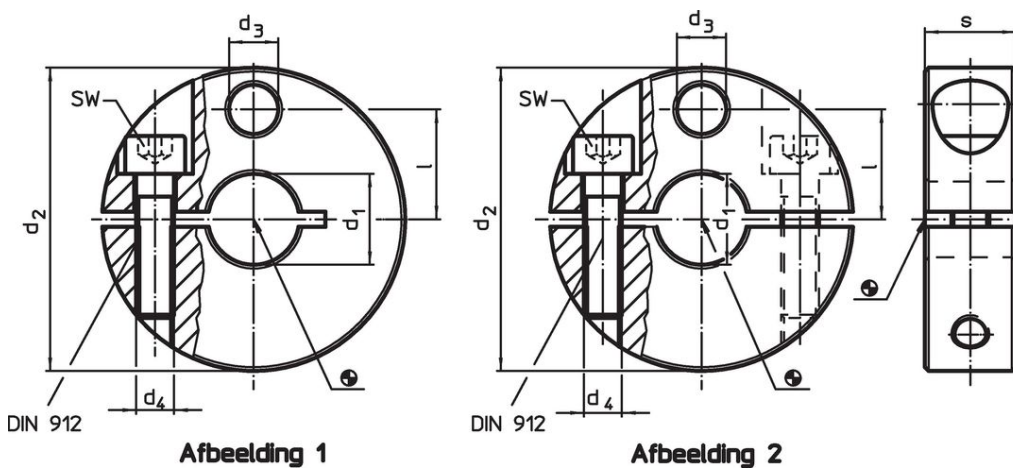

Stelringen • met sensoradapter

25070.0124

Productbeschrijving

Met bevestigingsmogelijkheid voor sensoren, schakelaars e.a. De stelringen kunnen universeel gebruikt worden, bijv. als eindschakelaar op een zuigerstang.
Stelring RVS met sterke klemkracht.

Materiaal

Schroef

- Roestvast staal

Stelring

- RVS 1.4021

Tekening

Bestelinformatie

d ₁	d ₂	d ₃	Afmetingen			SW	[g]	Artikelnr.
			d ₄	l	s			
H8	-0,5		[mm]			[mm]		
gedeeld – Afbeelding 2								
24	65	13	M8	23,5	18	6	330	25070.0124