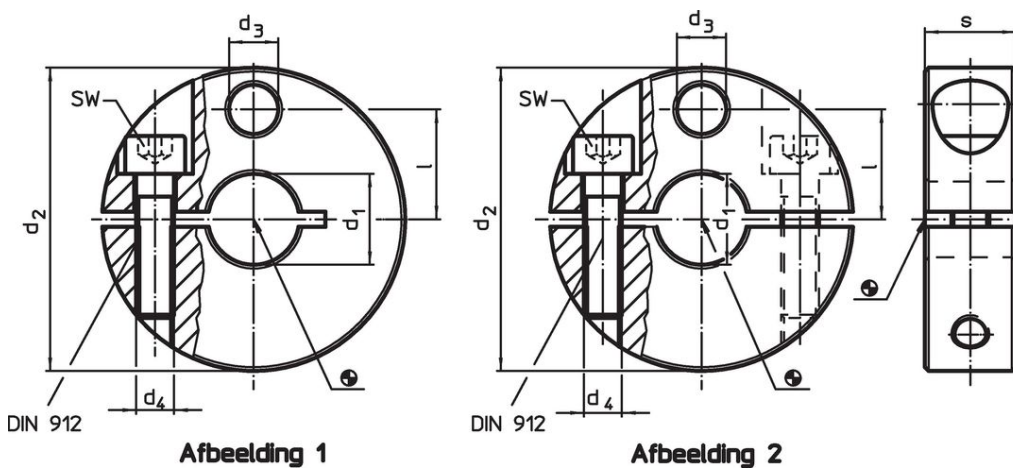

Stelringen • met sensoradapter

25070.0122

Productbeschrijving

Met bevestigingsmogelijkheid voor sensoren, schakelaars e.a. De stelringen kunnen universeel gebruikt worden, bijv. als eindschakelaar op een zuigerstang.
Stelring RVS met sterke klemkracht.

Materiaal

Schroef

- Roestvast staal

Stelring

- RVS 1.4021

Tekening

Bestelinformatie

d ₁	d ₂	d ₃	Afmetingen			SW	[g]	Artikelnr.
			d ₄	l	s			
H8	-0,5		[mm]			[mm]		
gedeeld – Afbeelding 2								
22	65	13	M8	23,5	18	6	341	25070.0122