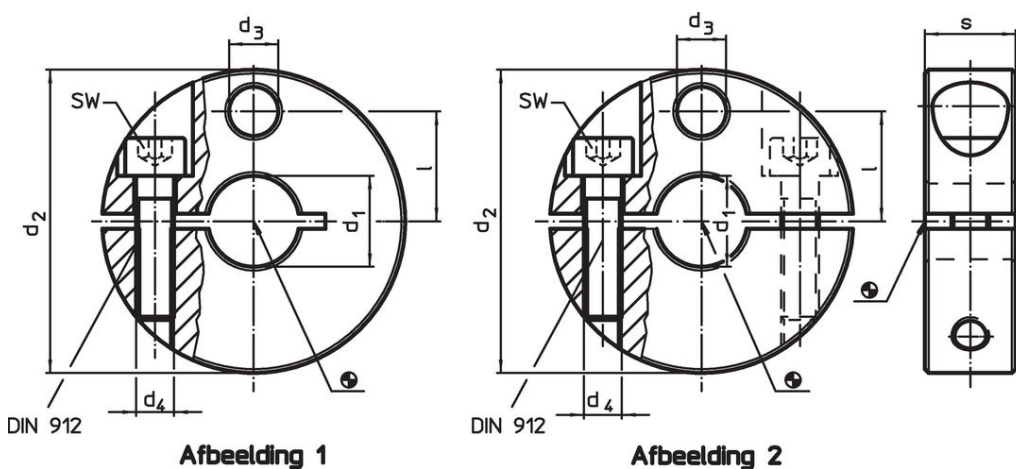

Stelringen • met sensoradapter

25070.0116

Productbeschrijving

Met bevestigingsmogelijkheid voor sensoren, schakelaars e.a. De stelringen kunnen universeel gebruikt worden, bijv. als eindschakelaar op een zuigerstang.
Stelring RVS met sterke klemkracht.

Materiaal

Schroef

- Roestvast staal

Stelring

- RVS 1.4021

Tekening

Bestelinformatie

			Afmetingen			SW		Artikelnr.
d ₁	d ₂	d ₃	d ₄	l	s			
H8	-0,5		[mm]			[mm]	[g]	
gedeeld – Afbeelding 2								
16	45	9	M6	16,5	13	5	110	25070.0116