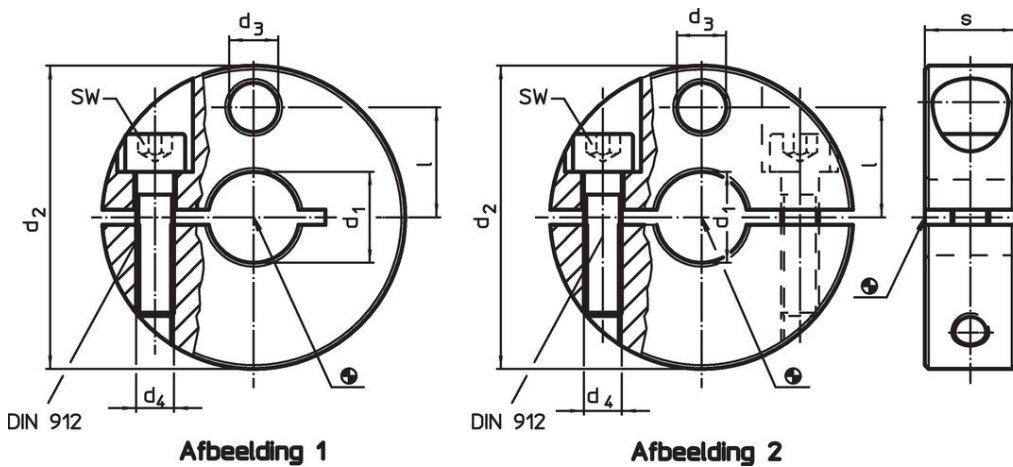

Stelringen • met sensoradapter

25070.0115

Productbeschrijving

Met bevestigingsmogelijkheid voor sensoren, schakelaars e.a. De stelringen kunnen universeel gebruikt worden, bijv. als eindschakelaar op een zuigerstang.
Stelring RVS met sterke klemkracht.

Materiaal

Schroef

- Roestvast staal

Stelring

- RVS 1.4021

Tekening

Bestelinformatie

| d ₁ | d ₂ | d ₃ | Afmetingen | | | SW | [g] | Artikelnr. |
|------------------------|----------------|----------------|----------------|------|----|------|-----|------------|
| | | | d ₄ | l | s | | | |
| H8 | -0,5 | | [mm] | | | [mm] | | |
| gedeeld – Afbeelding 2 | | | | | | | | |
| 15 | 45 | 9 | M6 | 16,5 | 13 | 5 | 112 | 25070.0115 |