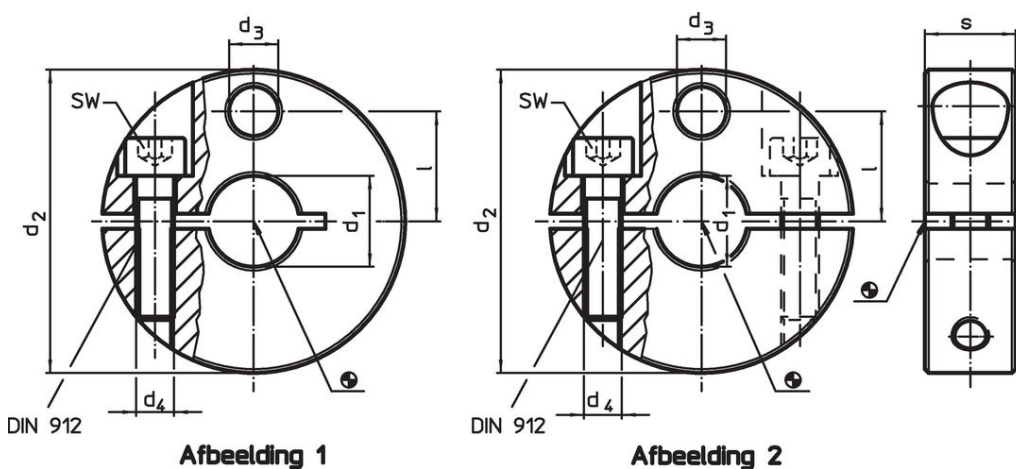

Stelringen • met sensoradapter

25070.0114

Productbeschrijving

Met bevestigingsmogelijkheid voor sensoren, schakelaars e.a. De stelringen kunnen universeel gebruikt worden, bijv. als eindschakelaar op een zuigerstang.
Stelring RVS met sterke klemkracht.

Materiaal

Schroef

- Roestvast staal

Stelring

- RVS 1.4021

Tekening

Bestelinformatie

d ₁		d ₂		Afmetingen			SW	Artikelnr.
H8	-0,5	d ₃	d ₄	l	s	[mm]		
				[mm]			[g]	
gedeeld – Afbeelding 2								
14	45	9	M6	16,5	13	5	114	25070.0114