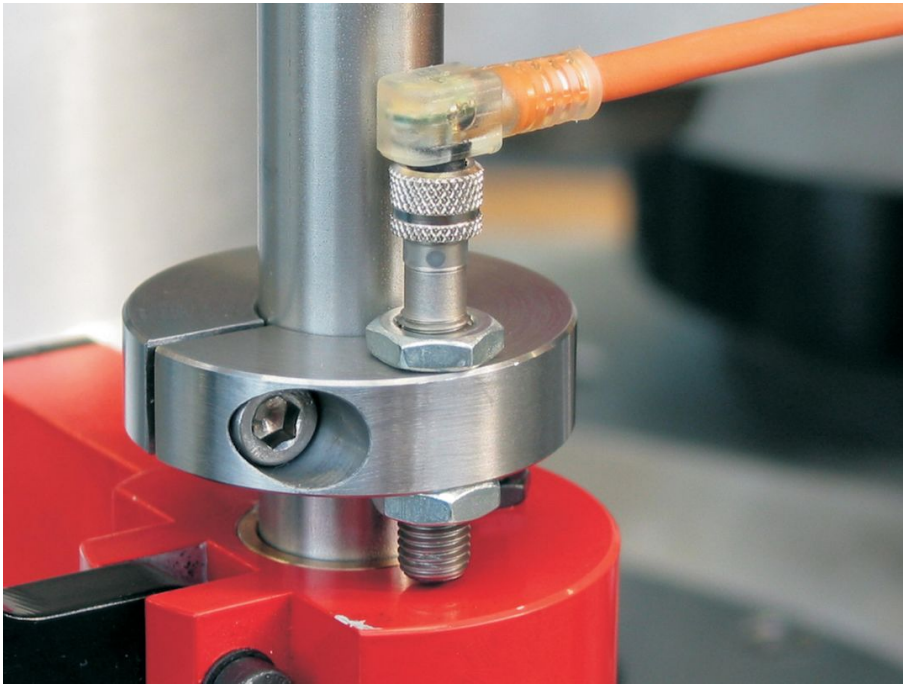

Toepassingsvoorbeeld

Voldoet

Conform RoHS

Voldoet aan Richtlijn 2011/65/EU en richtlijn 2015/863

Bevat geen SVHC stoffen

Bevat geen SVHC-stoffen met meer dan 0,1% w/w - SVHC-lijst per 27.06.2024.

Bevat geen propositie 65 stoffen

Geen propositie 65 stoffen inbegrepen
<https://www.P65Warnings.ca.gov/>

Vrij van conflictmineralen

Dit product bevat geen stoffen die worden aangeduid als conflictmineralen" zoals tantaal, tin, goud of wolfram uit de Democratische Republiek Congo of aangrenzende landen."