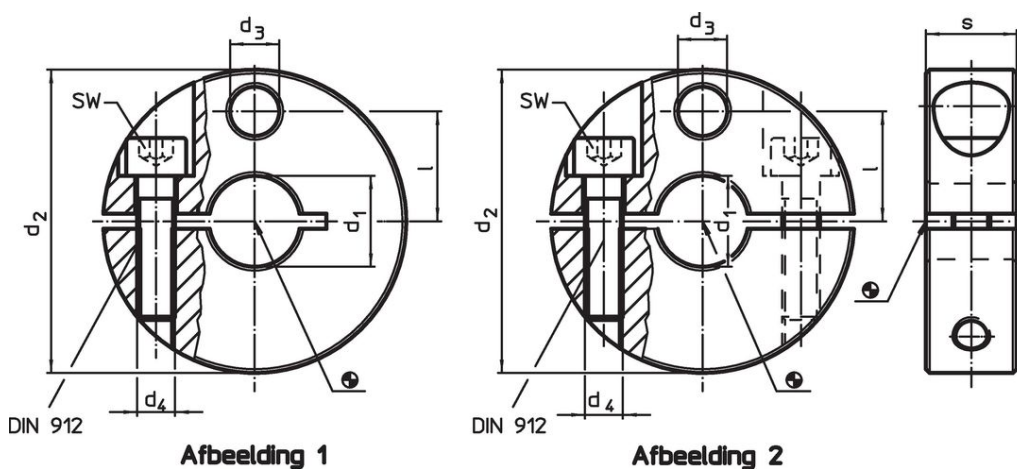

Stelringen • met sensoradapter

25070.0035

Productbeschrijving

Met bevestigingsmogelijkheid voor sensoren, schakelaars e.a. De stelringen kunnen universeel gebruikt worden, bijv. als eindschakelaar op een zuigerstang.
Stelring RVS met sterke klemkracht.

Materiaal

Schroef

- Roestvast staal

Stelring

- RVS 1.4021

Tekening

Bestelinformatie

| Afmetingen | | | | | | SW | | Artikelnr. |
|-----------------------------|----------------|----------------|----------------|----|----|------|-----|------------|
| d ₁ | d ₂ | d ₃ | d ₄ | l | s | | | |
| H8 | -0,5 | | | | | [mm] | [g] | |
| met deelnaad – Afbeelding 1 | | | | | | | | |
| 35 | 80 | 13 | M8 | 30 | 20 | 6 | 566 | 25070.0035 |