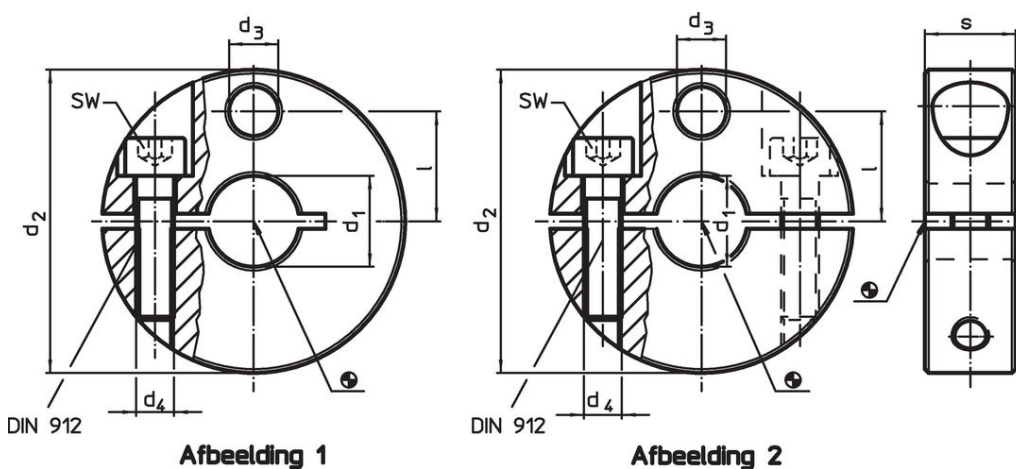

Stelringen • met sensoradapter

25070.0032

Productbeschrijving

Met bevestigingsmogelijkheid voor sensoren, schakelaars e.a. De stelringen kunnen universeel gebruikt worden, bijv. als eindschakelaar op een zuigerstang.
Stelring RVS met sterke klemkracht.

Materiaal

Schroef

- Roestvast staal

Stelring

- RVS 1.4021

Tekening

Bestelinformatie

Afmetingen						SW	[g]	Artikelnr.
d ₁	d ₂	d ₃	d ₄	l	s	[mm]		
H8	-0,5							
met deelnaad – Afbeelding 1								
32	80	13	M8	30	20	6	588	25070.0032