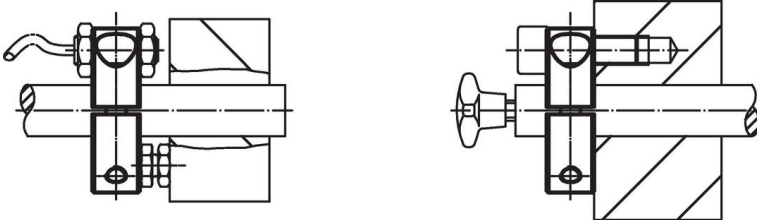

Toepassingsvoorbeeld

Voldoet

Conform RoHS

Voldoet aan Richtlijn 2011/65/EU en richtlijn 2015/863

Bevat geen SVHC stoffen

Bevat geen SVHC-stoffen met meer dan 0,1% w/w - SVHC-lijst per 23.01.2024.

Bevat geen propositie 65 stoffen

Geen propositie 65 stoffen inbegrepen
<https://www.P65Warnings.ca.gov/>

Vrij van conflictmineralen

Dit product bevat geen stoffen die worden aangeduid als conflictmineralen" zoals tantaal, tin, goud of wolfram uit de Democratische Republiek Congo of aangrenzende landen."