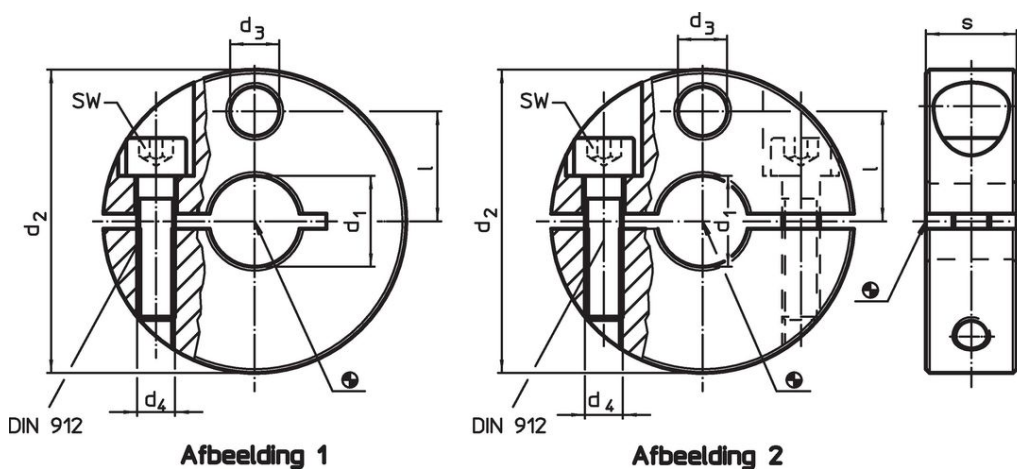

Stelringen • met sensoradapter

25070.0030

Productbeschrijving

Met bevestigingsmogelijkheid voor sensoren, schakelaars e.a. De stelringen kunnen universeel gebruikt worden, bijv. als eindschakelaar op een zuigerstang.
Stelring RVS met sterke klemkracht.

Materiaal

Schroef

- Roestvast staal

Stelring

- RVS 1.4021

Tekening

Bestelinformatie

d ₁	d ₂	Afmetingen				s	SW	[g]	Artikelnr.
		d ₃	d ₄	l	[mm]				
H8	-0,5						[mm]		
met deelnaad – Afbeelding 1									
30	75	13	M8	27	20	6		506	25070.0030