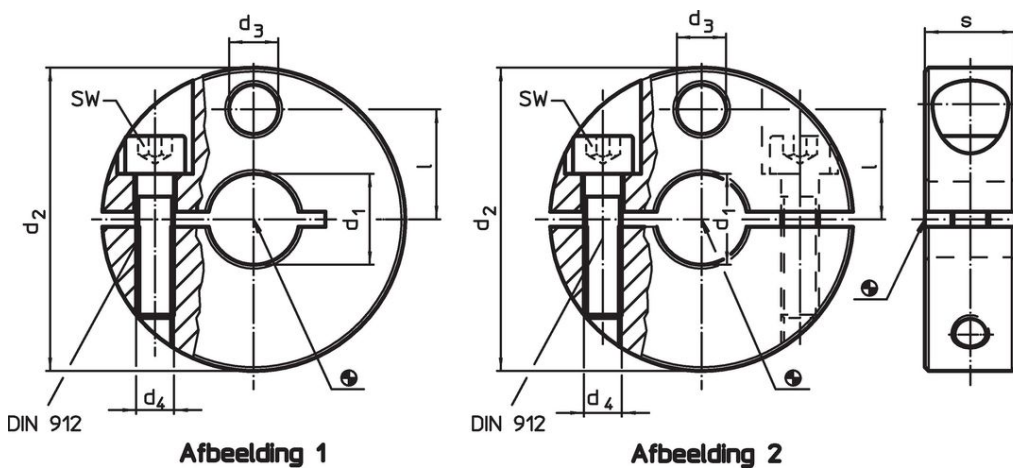

Stelringen • met sensoradapter

25070.0030

Productbeschrijving

Met bevestigingsmogelijkheid voor sensoren, schakelaars e.a. De stelringen kunnen universeel gebruikt worden, bijv. als eindschakelaar op een zuigerstang.
Stelring RVS met sterke klemkracht.

Materiaal

Schroef

- Roestvast staal

Stelring

- RVS 1.4021

Tekening

Bestelinformatie

Afmetingen						SW		Artikelnr.
d ₁	d ₂	d ₃	d ₄	l	s			
H8	-0,5					[mm]	[g]	
[mm]								
met deelnaad – Afbeelding 1								
30	75	13	M8	27	20	6	506	25070.0030