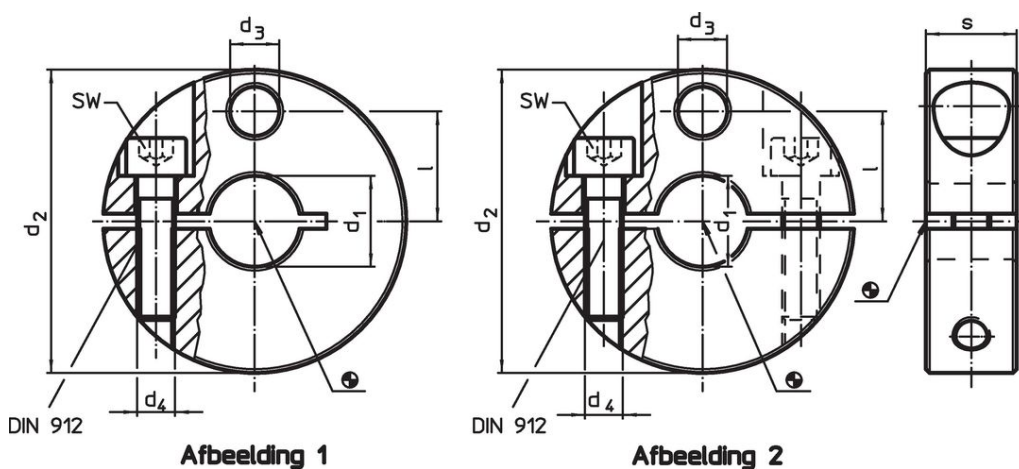

Stelringen • met sensoradapter
25070.0025

Productbeschrijving

Met bevestigingsmogelijkheid voor sensoren, schakelaars e.a. De stelringen kunnen universeel gebruikt worden, bijv. als eindschakelaar op een zuigerstang.
Stelring RVS met sterke klemkracht.

Materiaal

Schroef

- Roestvast staal

Stelring

- RVS 1.4021

Tekening

Bestelinformatie

d ₁ H8	d ₂ -0,5	d ₃	Afmetingen			s	SW [mm]	[g]	Artikelnr.
			d ₄	l	[mm]				
met deelnaad – Afbeelding 1									
25	65	13	M8	23,5	18	6	345	25070.0025	