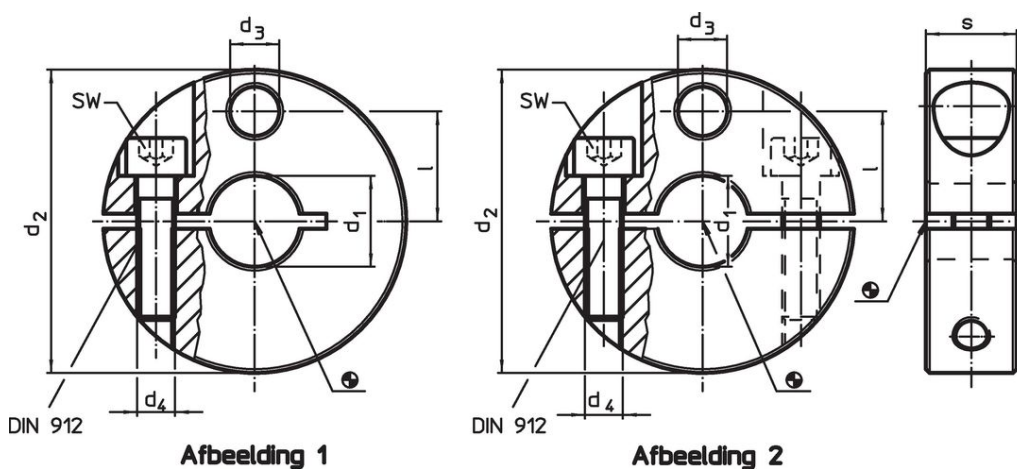

Stelringen • met sensoradapter

25070.0024

Productbeschrijving

Met bevestigingsmogelijkheid voor sensoren, schakelaars e.a. De stelringen kunnen universeel gebruikt worden, bijv. als eindschakelaar op een zuigerstang.
Stelring RVS met sterke klemkracht.

Materiaal

Schroef

- Roestvast staal

Stelring

- RVS 1.4021

Tekening

Bestelinformatie

d ₁	d ₂	d ₃	Afmetingen			SW	[g]	Artikelnr.
			d ₄	l	s			
H8	-0,5		[mm]			[mm]		
met deelnaad – Afbeelding 1								
24	65	13	M8	23,5	18	6	349	25070.0024