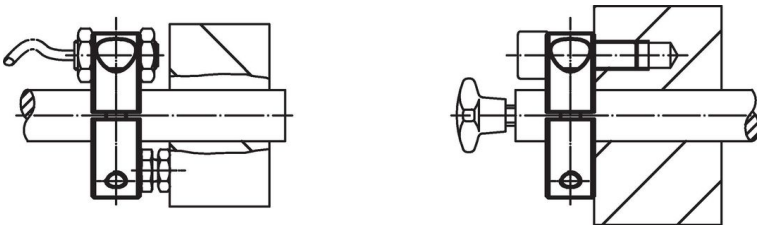

Toepassingsvoorbeeld

Voldoet

Conform RoHS

Voldoet aan Richtlijn 2011/65/EU en richtlijn 2015/863

Bevat geen SVHC stoffen

Bevat geen SVHC-stoffen met meer dan 0,1% w/w - SVHC-lijst per 27.06.2024.

Bevat geen propositie 65 stoffen

Geen propositie 65 stoffen inbegrepen
<https://www.P65Warnings.ca.gov/>

Vrij van conflictmineralen

Dit product bevat geen stoffen die worden aangeduid als conflictmineralen" zoals tantaal, tin, goud of wolfram uit de Democratische Republiek Congo of aangrenzende landen."