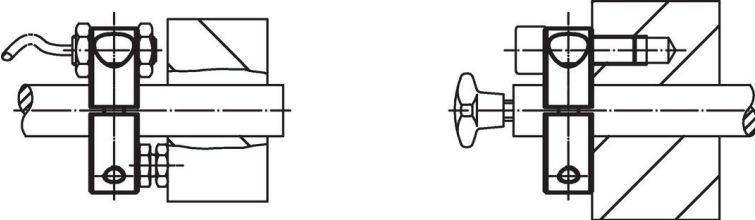

Toepassingsvoorbeeld

Voldoet

Conform RoHS

Voldoet aan Richtlijn 2011/65/EU en richtlijn 2015/863

Bevat geen SVHC stoffen

Bevat geen SVHC-stoffen met meer dan 0,1% w/w - SVHC-lijst per 23.01.2024.

Bevat geen propositie 65 stoffen

Geen propositie 65 stoffen inbegrepen
<https://www.P65Warnings.ca.gov/>

Vrij van conflictmineralen

Dit product bevat geen stoffen die worden aangeduid als conflictmineralen" zoals tantaal, tin, goud of wolfram uit de Democratische Republiek Congo of aangrenzende landen."