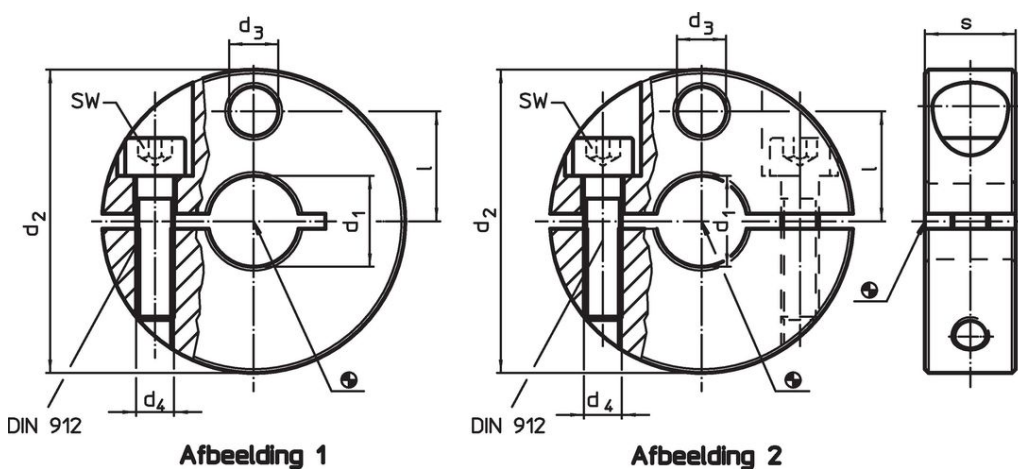

Stelringen • met sensoradapter

25070.0022

Productbeschrijving

Met bevestigingsmogelijkheid voor sensoren, schakelaars e.a. De stelringen kunnen universeel gebruikt worden, bijv. als eindschakelaar op een zuigerstang.
Stelring RVS met sterke klemkracht.

Materiaal

Schroef

- Roestvast staal

Stelring

- RVS 1.4021

Tekening

Bestelinformatie

d ₁	d ₂	d ₃	Afmetingen			SW	[g]	Artikelnr.
			d ₄	l	s			
H8	-0,5		[mm]			[mm]		
met deelnaad – Afbeelding 1								
22	65	13	M8	23,5	18	6	359	25070.0022