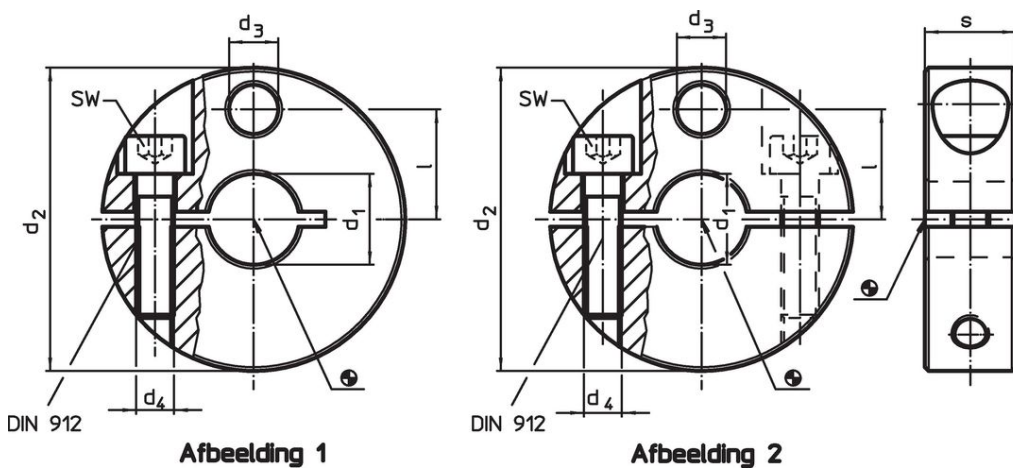

Stelringen • met sensoradapter

25070.0022

Productbeschrijving

Met bevestigingsmogelijkheid voor sensoren, schakelaars e.a. De stelringen kunnen universeel gebruikt worden, bijv. als eindschakelaar op een zuigerstang.
Stelring RVS met sterke klemkracht.

Materiaal

Schroef

- Roestvast staal

Stelring

- RVS 1.4021

Tekening

Bestelinformatie

d ₁	d ₂	d ₃	Afmetingen			SW	[g]	Artikelnr.
			d ₄	l	s			
H8	-0,5		[mm]			[mm]		
met deelnaad – Afbeelding 1								
22	65	13	M8	23,5	18	6	359	25070.0022