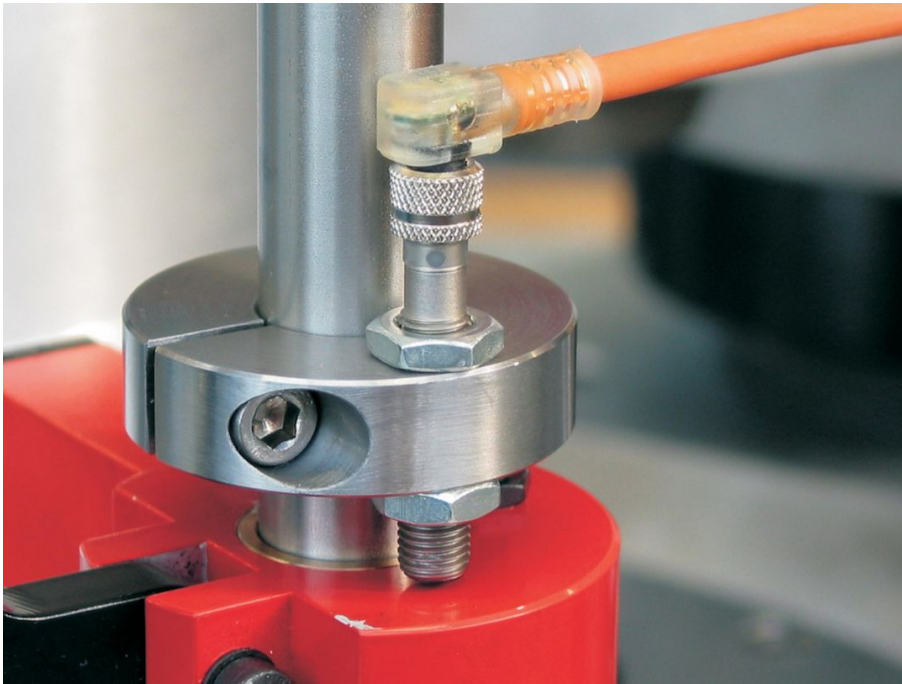

Toepassingsvoorbeeld

Voldoet

Conform RoHS

Voldoet aan Richtlijn 2011/65/EU en richtlijn 2015/863

Bevat geen SVHC stoffen

Bevat geen SVHC-stoffen met meer dan 0,1% w/w - SVHC-lijst per 27.06.2024.

Bevat geen propositie 65 stoffen

Geen propositie 65 stoffen inbegrepen
<https://www.P65Warnings.ca.gov/>

Vrij van conflictmineralen

Dit product bevat geen stoffen die worden aangeduid als conflictmineralen" zoals tantaal, tin, goud of wolfram uit de Democratische Republiek Congo of aangrenzende landen."