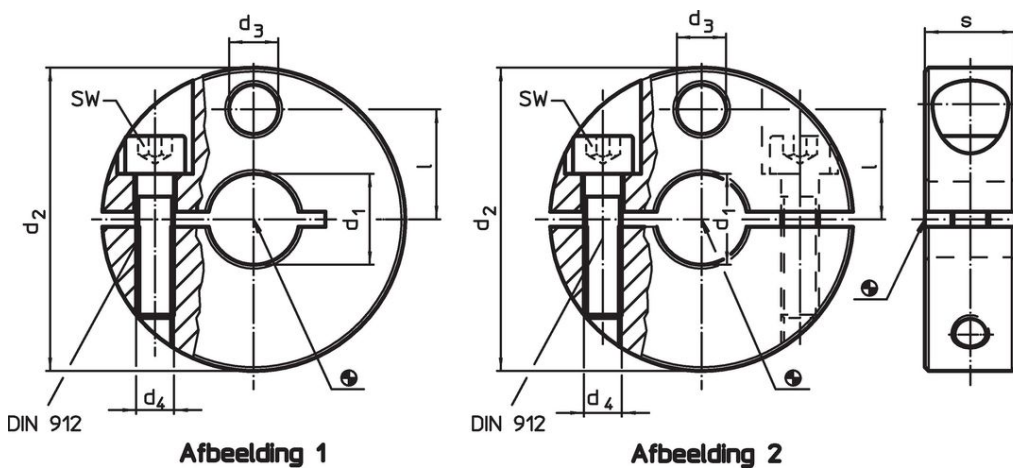

Stelringen • met sensoradapter

25070.0020

Productbeschrijving

Met bevestigingsmogelijkheid voor sensoren, schakelaars e.a. De stelringen kunnen universeel gebruikt worden, bijv. als eindschakelaar op een zuigerstang.
Stelring RVS met sterke klemkracht.

Materiaal

Schroef

- Roestvast staal

Stelring

- RVS 1.4021

Tekening

Bestelinformatie

d ₁	d ₂	d ₃	Afmetingen			SW	[g]	Artikelnr.
			d ₄	l	s			
H8	-0,5		[mm]			[mm]		
met deelnaad – Afbeelding 1								
20	50	9	M6	18,5	13	5	144	25070.0020