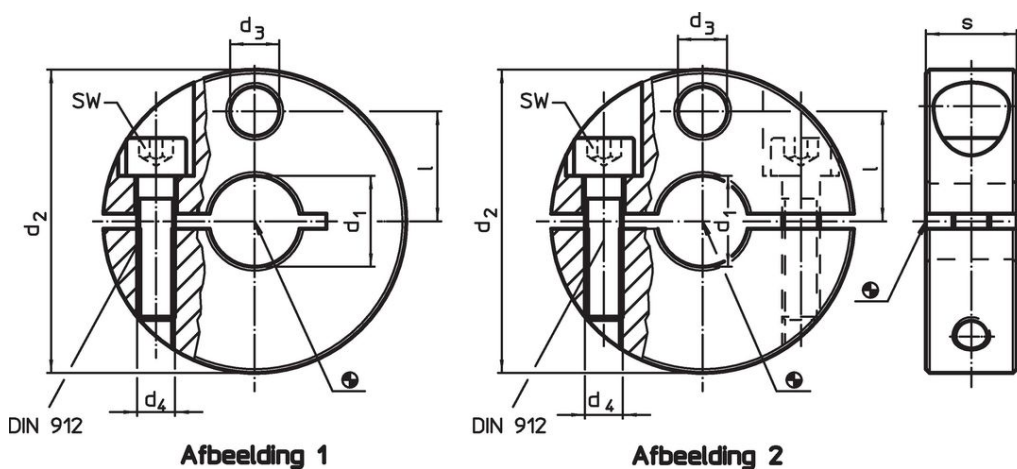

Stelringen • met sensoradapter

25070.0020

Productbeschrijving

Met bevestigingsmogelijkheid voor sensoren, schakelaars e.a. De stelringen kunnen universeel gebruikt worden, bijv. als eindschakelaar op een zuigerstang.
Stelring RVS met sterke klemkracht.

Materiaal

Schroef

- Roestvast staal

Stelring

- RVS 1.4021

Tekening

Bestelinformatie

d ₁	d ₂	d ₃	Afmetingen			SW	[g]	Artikelnr.
			d ₄	l	s			
H8	-0,5		[mm]			[mm]		
met deelnaad – Afbeelding 1								
20	50	9	M6	18,5	13	5	144	25070.0020