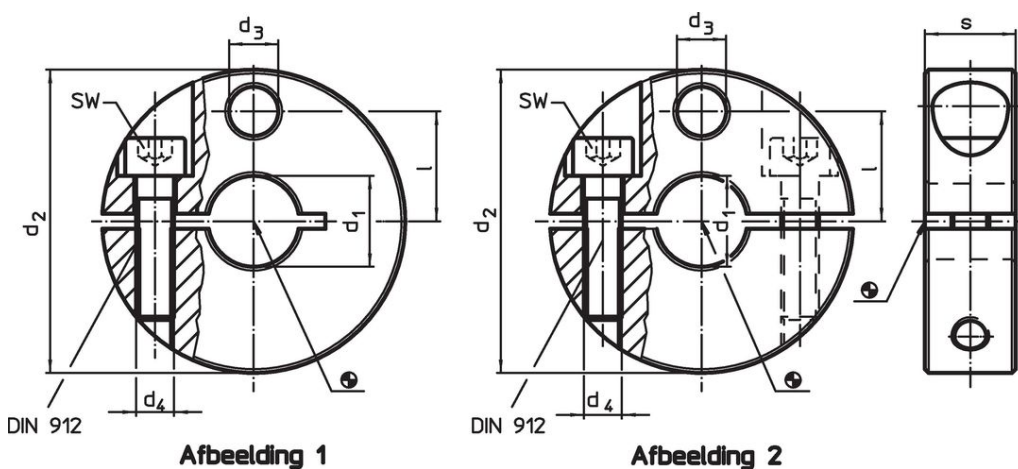

Stelringen • met sensoradapter

25070.0018

Productbeschrijving

Met bevestigingsmogelijkheid voor sensoren, schakelaars e.a. De stelringen kunnen universeel gebruikt worden, bijv. als eindschakelaar op een zuigerstang.
Stelring RVS met sterke klemkracht.

Materiaal

Schroef

- Roestvast staal

Stelring

- RVS 1.4021

Tekening

Bestelinformatie

d ₁	d ₂	d ₃	Afmetingen			SW	[g]	Artikelnr.
			d ₄	l	s			
H8	-0,5		[mm]			[mm]		
met deelnaad – Afbeelding 1								
18	50	9	M6	18,5	13	5	151	25070.0018