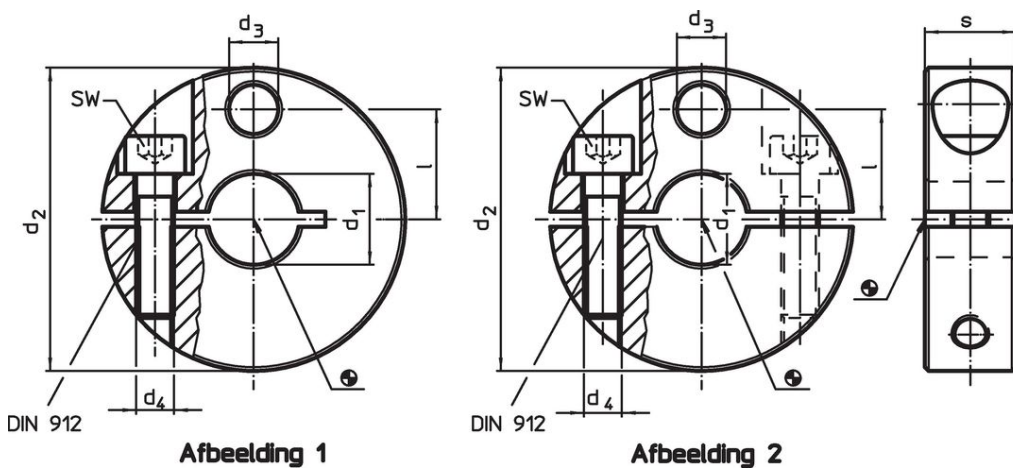

### Bestelinformatie

d <sub>1</sub>		d <sub>2</sub>		Afmetingen			SW	Artikelnr.
H8	-0,5	d <sub>3</sub>	d <sub>4</sub>	l	s	[mm]		
				[mm]			[g]	
met deelnaad – Afbeelding 1								
16	45	9	M6	16,5	13	5	120	25070.0016