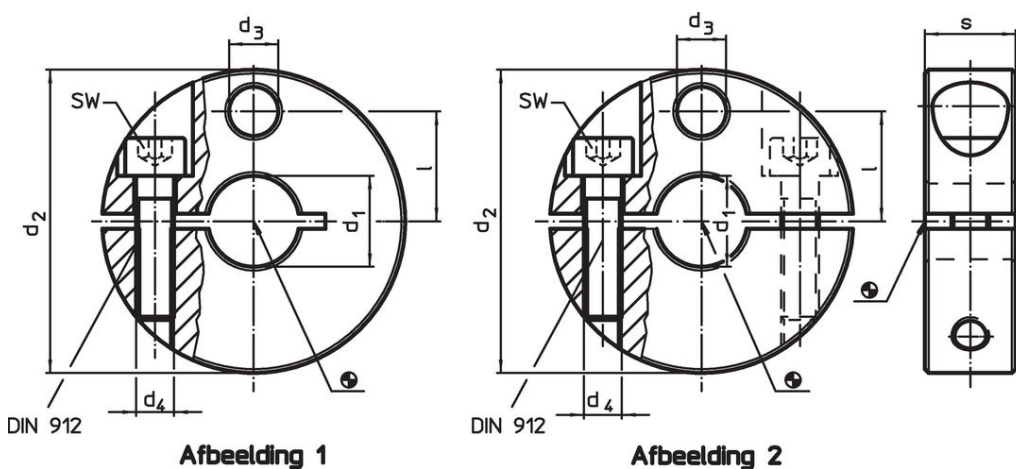

Stelringen • met sensoradapter

25070.0015

Productbeschrijving

Met bevestigingsmogelijkheid voor sensoren, schakelaars e.a. De stelringen kunnen universeel gebruikt worden, bijv. als eindschakelaar op een zuigerstang.
Stelring RVS met sterke klemkracht.

Materiaal

Schroef

- Roestvast staal

Stelring

- RVS 1.4021

Tekening

Bestelinformatie

d ₁	d ₂	d ₃	Afmetingen			SW	[g]	Artikelnr.
			d ₄	l	s			
H8	-0,5		[mm]			[mm]		
met deelnaad – Afbeelding 1								
15	45	9	M6	16,5	13	5	122	25070.0015