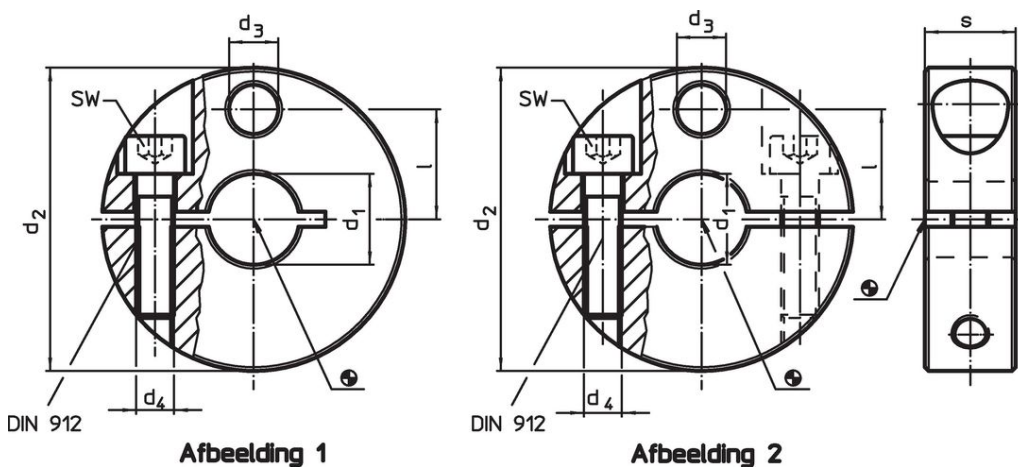

Stelringen • met sensoradapter

25070.0015

Productbeschrijving

Met bevestigingsmogelijkheid voor sensoren, schakelaars e.a. De stelringen kunnen universeel gebruikt worden, bijv. als eindschakelaar op een zuigerstang.
Stelring RVS met sterke klemkracht.

Materiaal

Schroef

- Roestvast staal

Stelring

- RVS 1.4021

Tekening

Bestelinformatie

d ₁	d ₂	d ₃	Afmetingen			SW	[g]	Artikelnr.
			d ₄	l	s			
H8	-0,5		[mm]			[mm]		
met deelnaad – Afbeelding 1								
15	45	9	M6	16,5	13	5	122	25070.0015