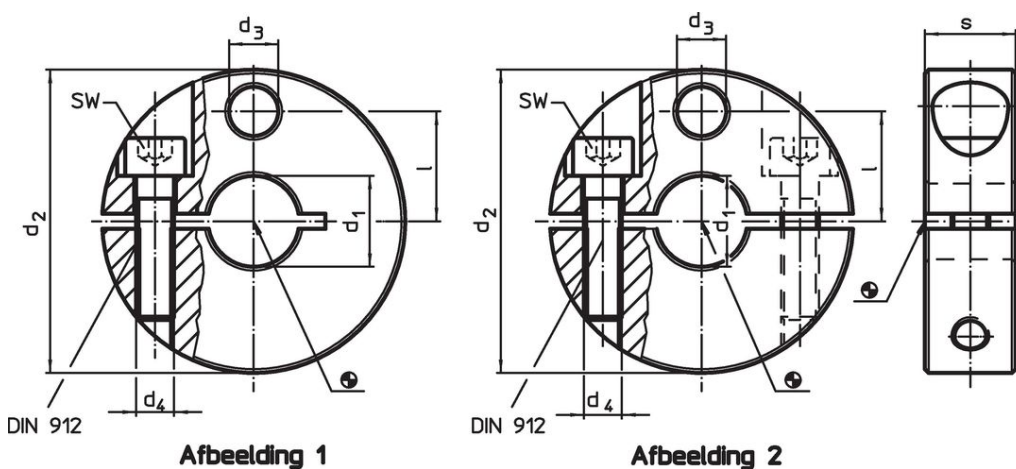

Stelringen • met sensoradapter

25070.0012

Productbeschrijving

Met bevestigingsmogelijkheid voor sensoren, schakelaars e.a. De stelringen kunnen universeel gebruikt worden, bijv. als eindschakelaar op een zuigerstang.
Stelring RVS met sterke klemkracht.

Materiaal

Schroef

- Roestvast staal

Stelring

- RVS 1.4021

Tekening

Bestelinformatie

d ₁	d ₂	d ₃	Afmetingen			s	SW	[g]	Artikelnr.
			d ₄	l	[mm]				
H8	-0,5						[mm]		
met deelnaad – Afbeelding 1									
12	40	6,5	M5	14,5		12	4	93	25070.0012