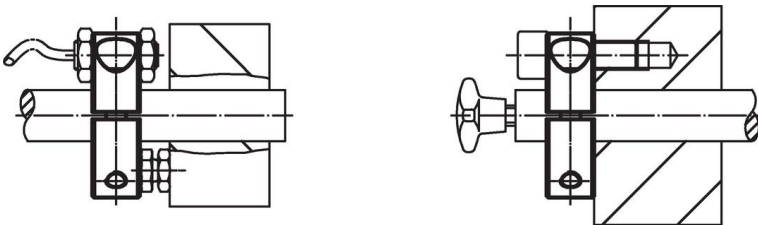

Toepassingsvoorbeeld

Voldoet

Conform RoHS

Voldoet aan Richtlijn 2011/65/EU en richtlijn 2015/863

Bevat geen SVHC stoffen

Bevat geen SVHC-stoffen met meer dan 0,1% w/w - SVHC-lijst per 27.06.2024.

Bevat geen propositie 65 stoffen

Geen propositie 65 stoffen inbegrepen
<https://www.P65Warnings.ca.gov/>

Vrij van conflictmineralen

Dit product bevat geen stoffen die worden aangeduid als conflictmineralen" zoals tantaal, tin, goud of wolfram uit de Democratische Republiek Congo of aangrenzende landen."